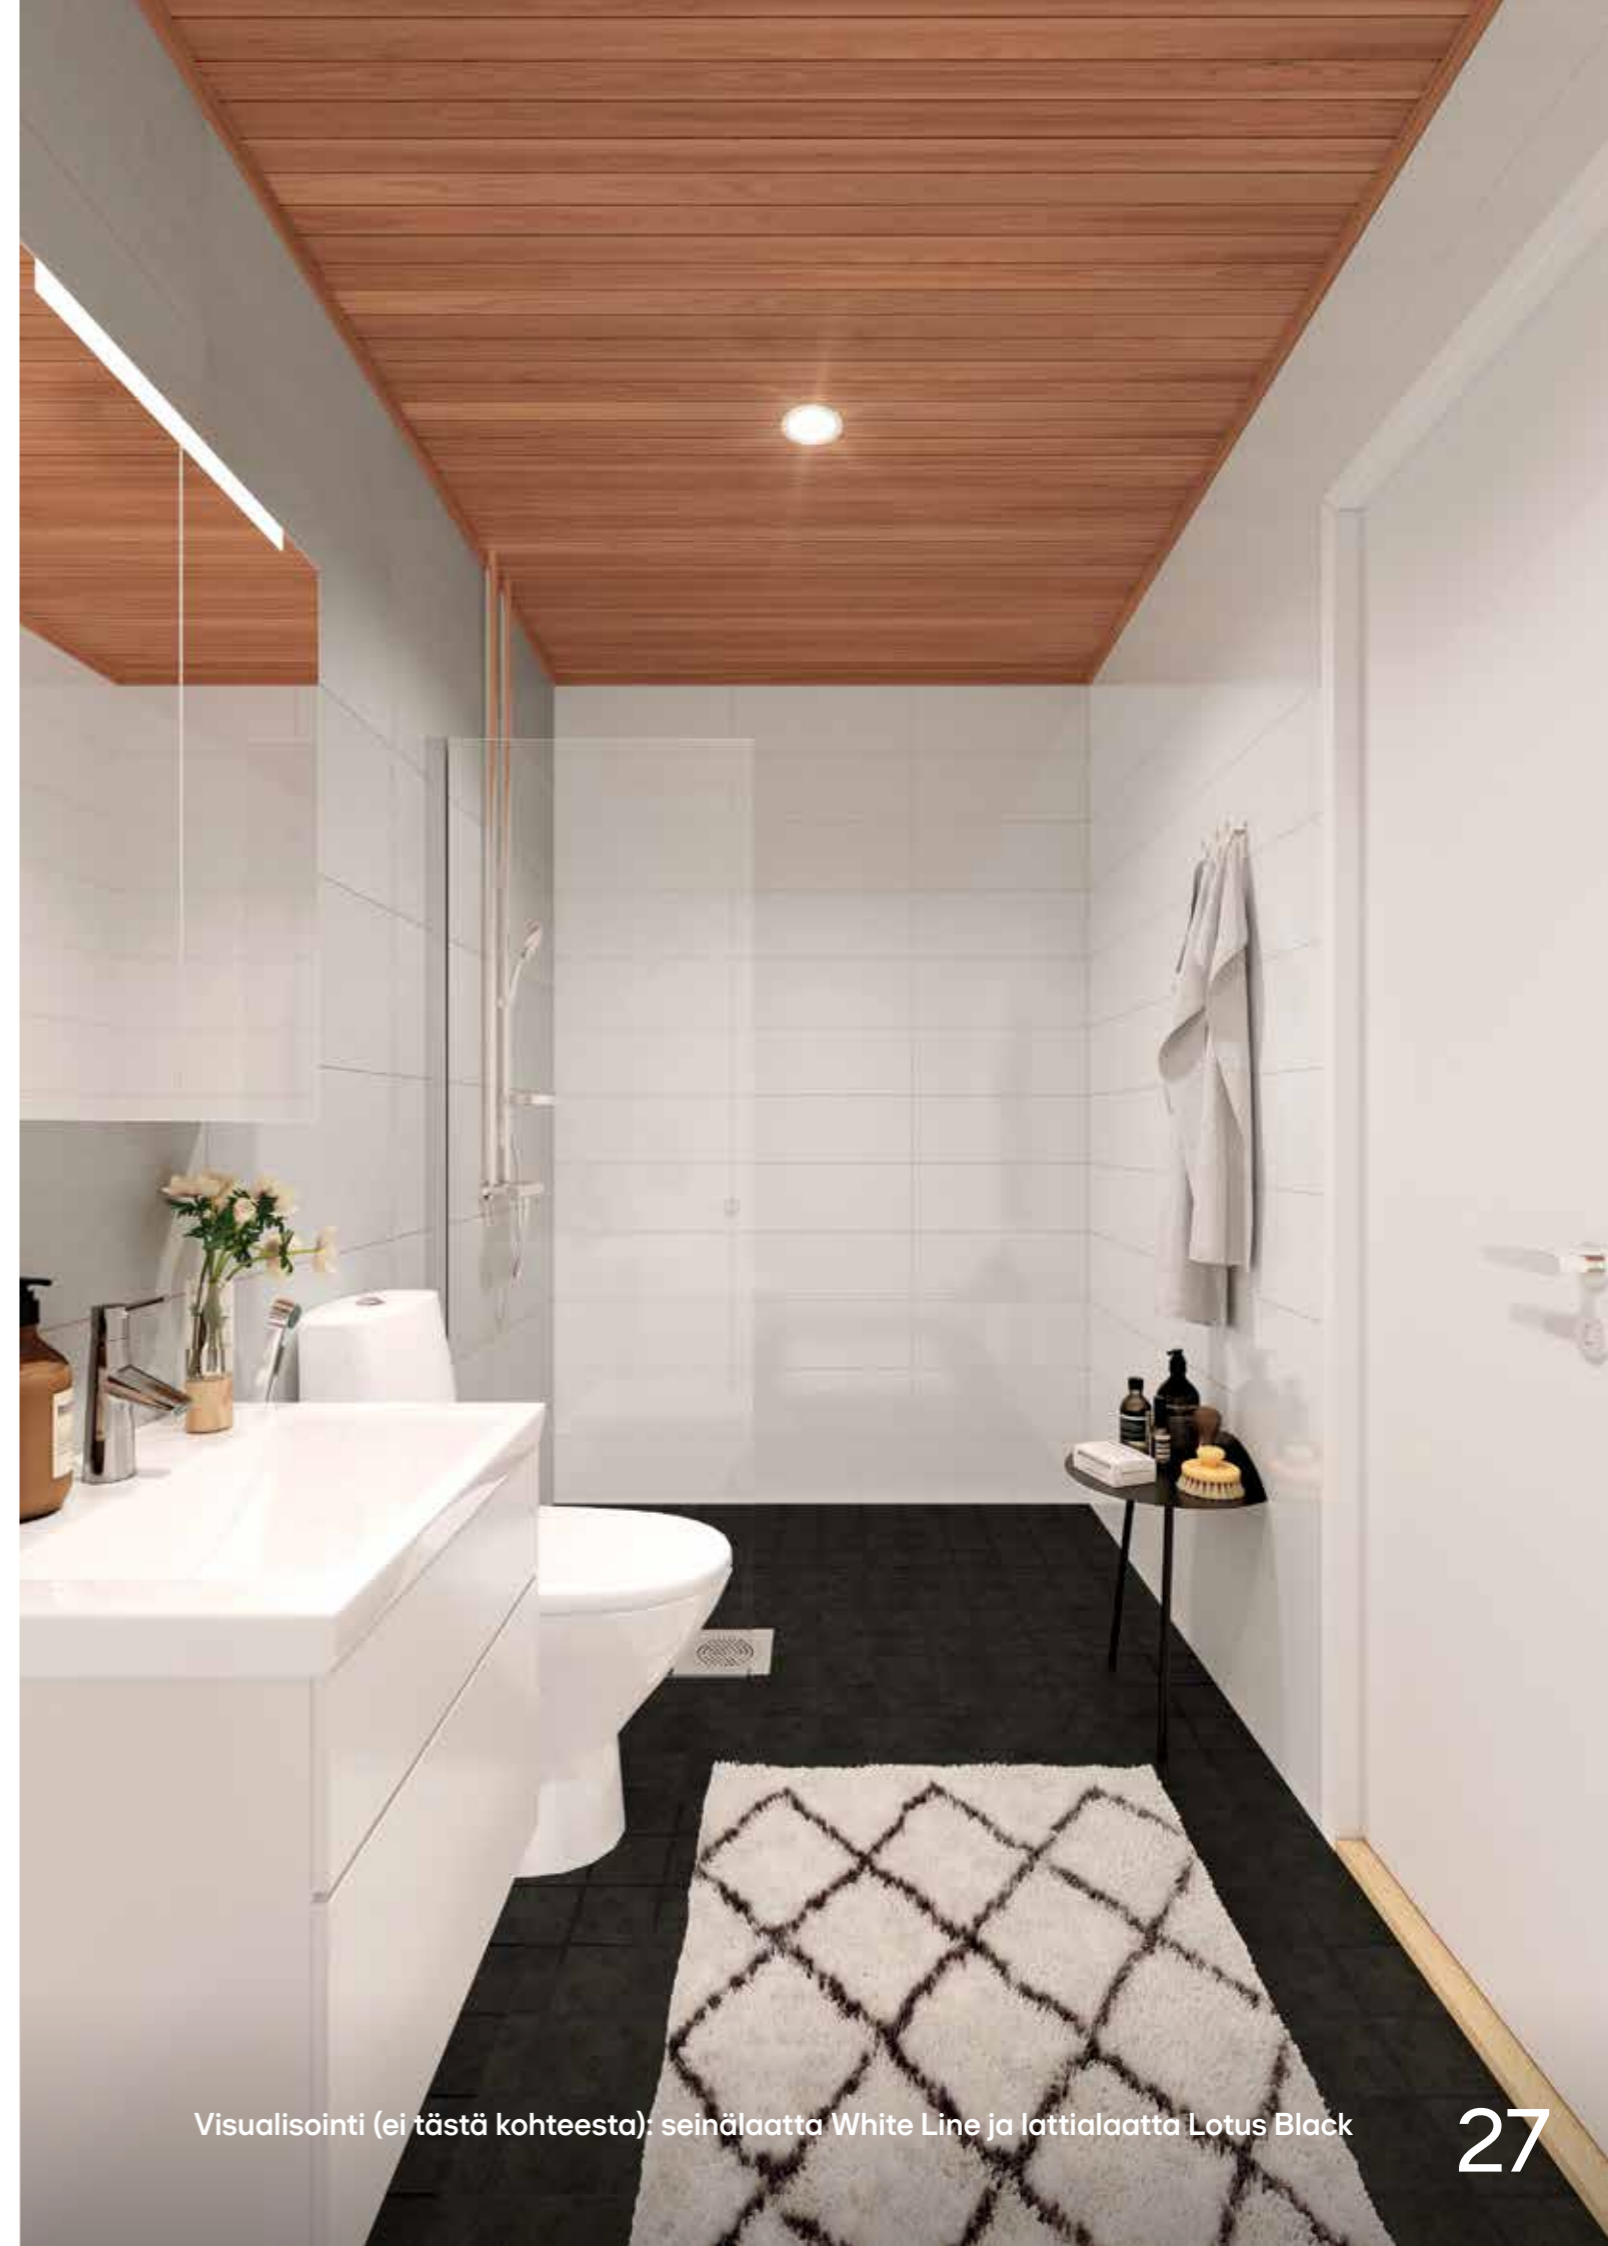

Confident-malliston laatat

Seinälaatat ABL

Lattialaatat ABL

Tehostelaatta yhdelle seinälle ABL

+ Lisähintaiset materiaalit

Tehostelaatta kaikille seinille ABL

Lattialaatat ABL

Visualisointi (ei tästä kohteesta): seinälaatta White Line ja lattialaatta Lotus Black