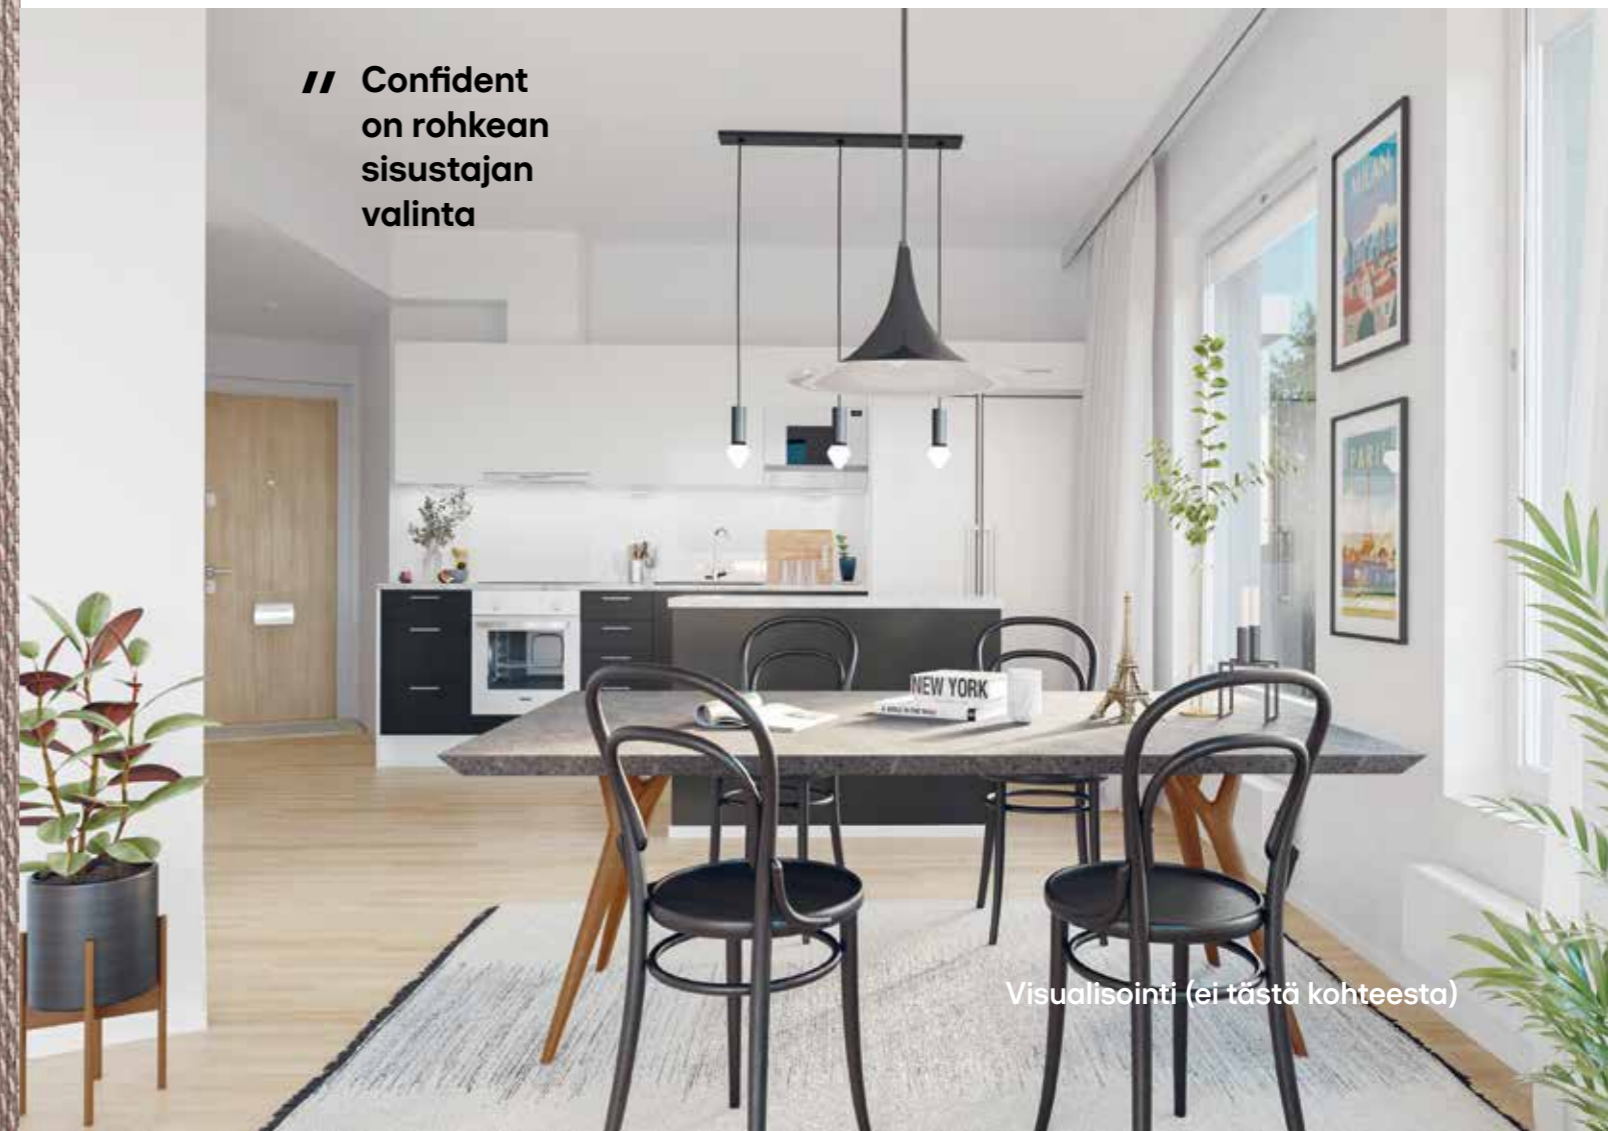

Urbaani ja rohkea Confident

Tummia sävyjä ja rouheita pintoja

Design-mallisto Confident on täynnä maanläheisiä mutta urbaaneja sävyjä, kuten hiilenmustaa, harmaata ja savea. Murretun väripaletin raikastaa puhtas valkoinen. Confident-mallisto sopii erinomaisesti modernin selkeään ja suoralinjaiseen kotiin, esimerkiksi skandinaavisen minimalististen ja mustien kalusteiden kaveriksi. Urbanissa mallistossa on tummia pintoja, karheita pintamateriaaleja ja betonin sävyjä.

// Confident
on rohkean
sisustajan
valinta

Visuallisointi (ei tästä kohteesta)