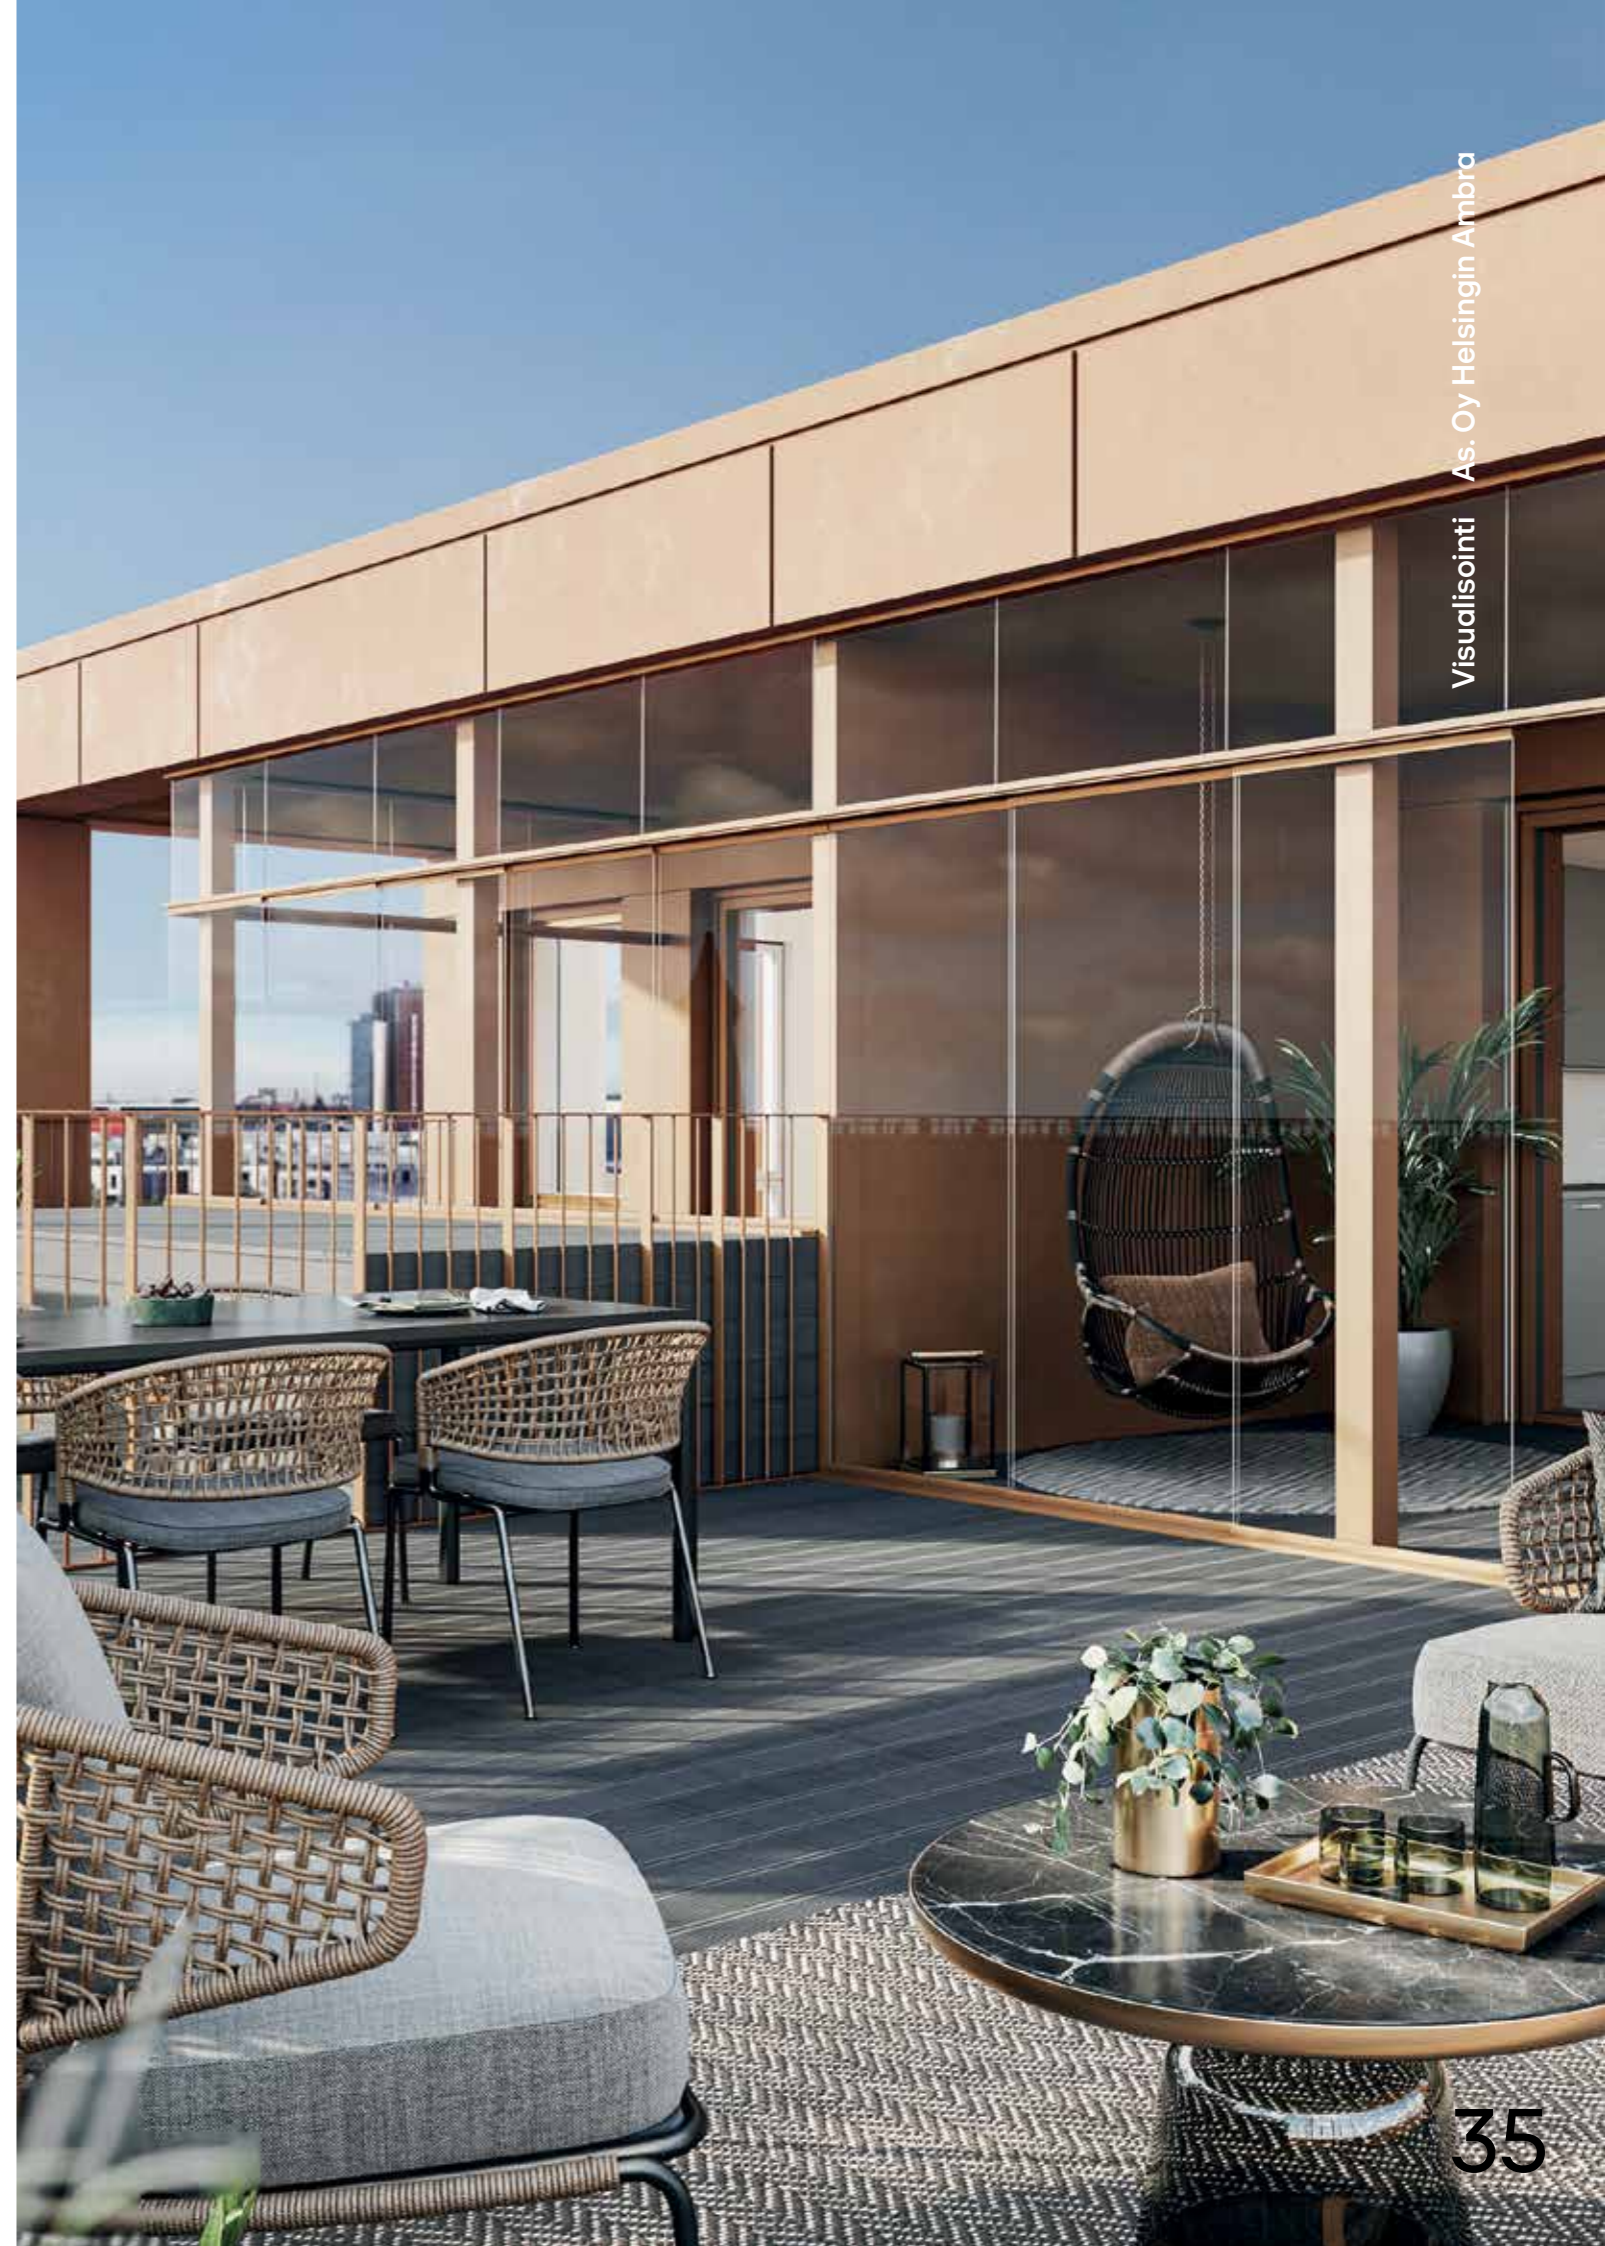

Terassin varusteet

Terassilaudoitus

Komposiittilauta
sävy Silver Green