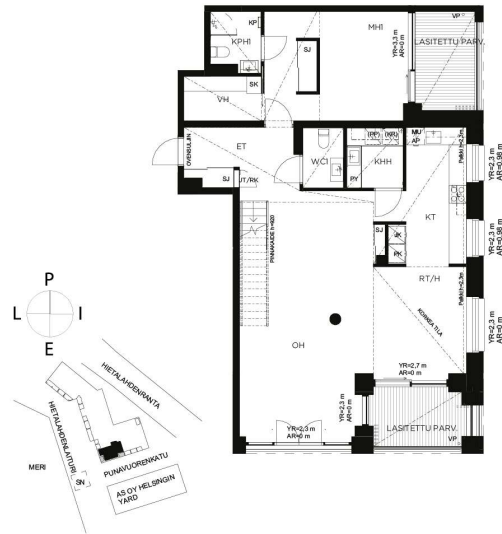

Sisustus- valinnat

SKANSKA

Materiaalit ja varusteet

AS. OY HELSINGIN KNOT, ASUNTO A69

Huoneistopohja

BL1917988

As. A69, alakerta, 12. krs

As. A69, yläkerta, ullakko