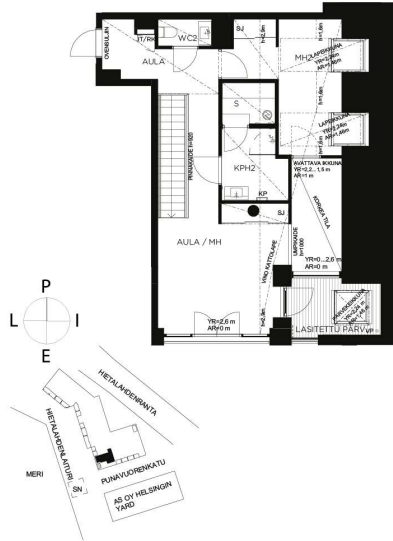

Sisustus- valinnat

SKANSKA

Materiaalit ja varusteet

AS. OY HELSINGIN KNOT, ASUNTO A69

Huoneistopohja

BL1917988

As. A69, alakerta, 12. krs

As. A69, yläkerta, ullakko