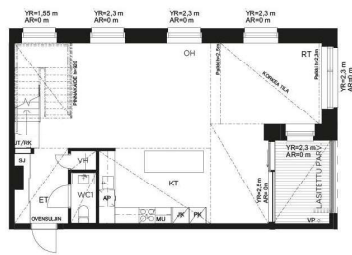

Sisustus- valinnat

SKANSKA

Materiaalit ja varusteet

AS. OY HELSINGIN KNOT, ASUNTO A67

Huoneistopohja

BL1817988

As. A67, alakerta, 12. krs

As. A67, yläkerta, ullakko