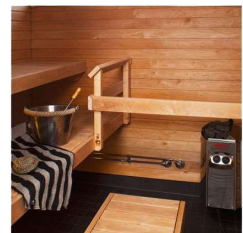

Lauteet ja panelointi

Lauteet ja panelointi (seinät ja katto) tervaleppä STP, tervaleppälauteet, keskilaude täyssyvä, tukirakenne havupuuta ja lauteisiin upotettu kiuas