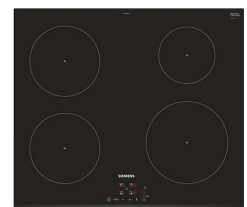

Keittotaso

Keittotaso EH631BEB1E induktiokeittotaso, 60cm; Siemens, BSH