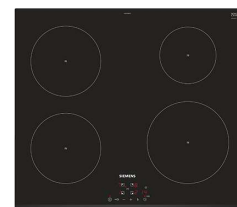

Kvartsikomposiittitaso Aluminio Nube, harmaa, 20mm, viistereuna; Silestone

**Kalusteväli**

Kalustevälilasi Satiini Pure White

**Keittotaso**

Keittotaso EH631BEB1E induktiokeittotaso, 60cm; Siemens, BSH

**Uuni**