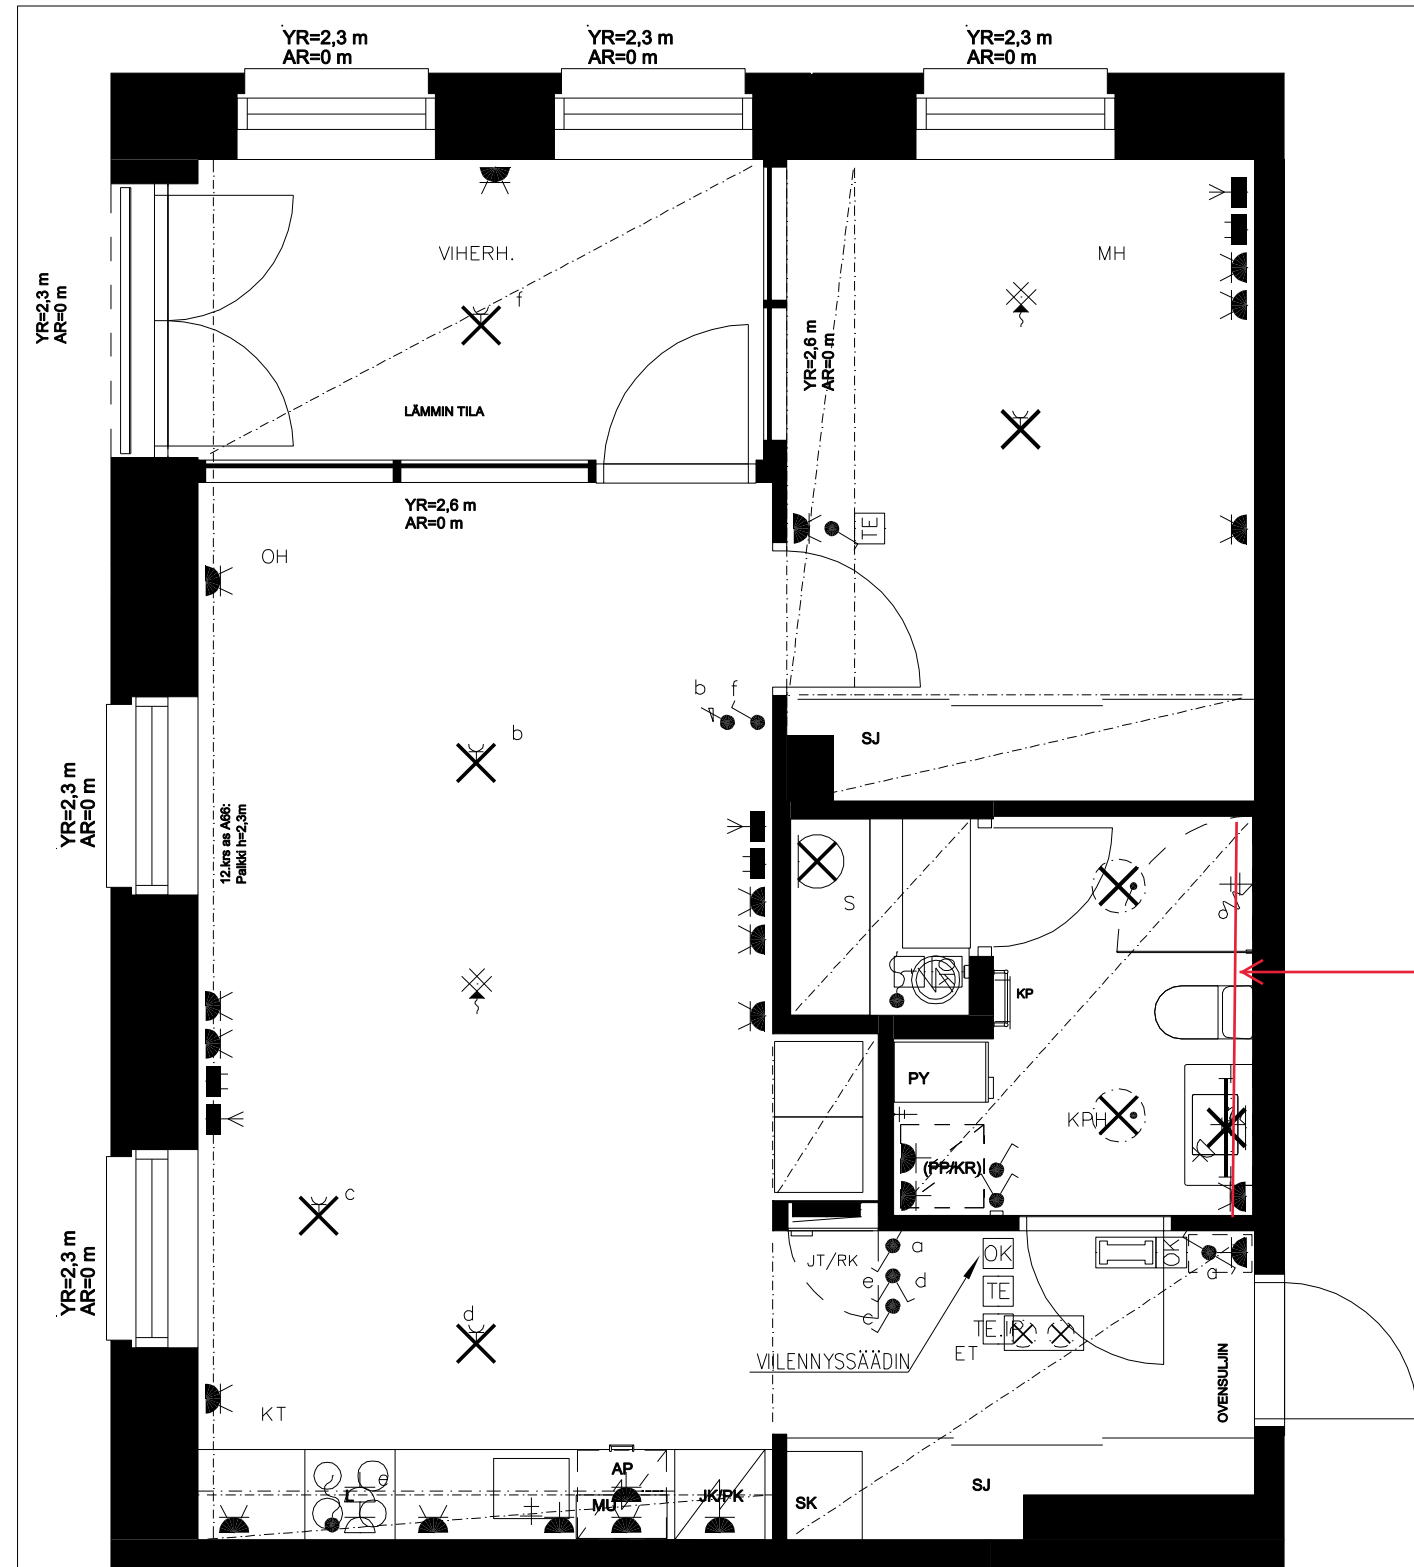

Kaihtimet ja screen-rullaverhot asuntokohtaisen suunnitelman mukaisesti.

Viherhuoneen ja makuuhuoneen väliseen ikkunaan kaihtimet
Viherhuoneen ja olohuoneen väliseen ikkunaan ei kaihtimia

**Valaistus**

Alaslasketussa katossa upotettu LED-valaisin, Optic Box II, kehys valkoinen 3000K; Hide-a-lite

**Olohuone**

Kaapiston ovet

Kaapiston ovet Venezia vitivalkoinen, himmeäksi maalattu sileä mdf-ovi, sormiura; Saari

**Kylpyhuone 1****Katto**

Tervaleppäpaneeli, pyöreä STP-reunaprofiili

**Seinälaatat**

Seinälaatta Rako Object Color I, valkoinen, matta, 298x598mm, asennus vaakaan, rektifioitu, sauma Weber 11 White

⊕ = Lisähintainen tuote

As. Oy Helsingin Knot

Hietalahdenranta 2
00150 Helsinki

2H+KT+S+VIHER.H 55,0 m² + 7,5 m² = 62,5 m²

Muu huoneisto 55,0 m²
Viherhuone 7,5 m²
Yht. 62,5 m²

- A1, 2. krs
- A8, 3. krs
- A15, 4. krs
- A22, 5. krs
- A29, 6. krs
- A36, 7. krs
- A43, 8. krs**
- A50, 9. krs
- A56, 10. krs
- A61, 11. krs
- A66, 12. krs