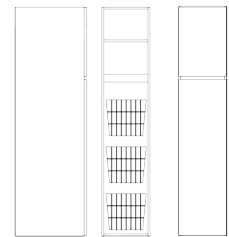

Pyykkikaappi 400mm

Pyykkikaappi vetokoreilla, 400x600mm, valkoinen; IDO-Kankari