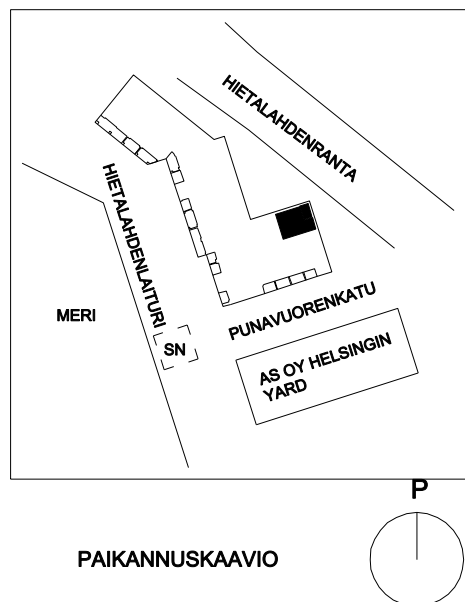

⊕ = Lisähintainen tuote

As. Oy Helsingin Knot

Hietalahdenranta 2
00150 Helsinki

2H+KT+S+VIHER.H 55,0 m² + 7,5 m² = 62,5 m²

Muu huoneisto 55,0 m²
Viherhuone 7,5 m²
Yht. 62,5 m²

- A1, 2. krs
- A8, 3. krs
- A15, 4. krs
- A22, 5. krs
- A29, 6. krs
- A36, 7. krs
- A43, 8. krs**
- A50, 9. krs
- A56, 10. krs
- A61, 11. krs
- A66, 12. krs