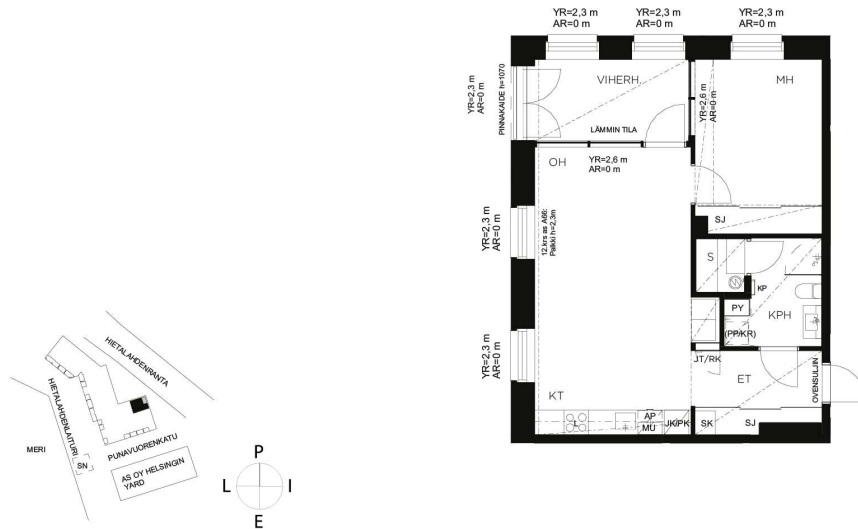

Materiaalit ja varusteet

AS. OY HELSINGIN KNOT, ASUNTO A43

Huoneistopohja

BL0117988

Pohjapiirustukseen on saattanut tulla vähäisiä muutoksia. Virallinen pohjapiirustus on luovutettu kaupanteon yhteydessä. Mikäli pohjaratkaisuun on tehty yksilöllisiä muutoksia, ne eivät näy yllä olevassa pohjapiirustuksessa.

Skanska pidättää oikeuden mahdollisiin muutoksiin, jotka voivat johtua esim. kodinkoneiden tyyppimuutoksista tai tuotteiden saatavuusongelmista. Painoteknisistä syistä materiaalien värit saattavat poiketa tuotteiden oikeasta väristä. Suosittelemme tutustumaan tuotteisiin Skanskan Kotimyyrmälässä.