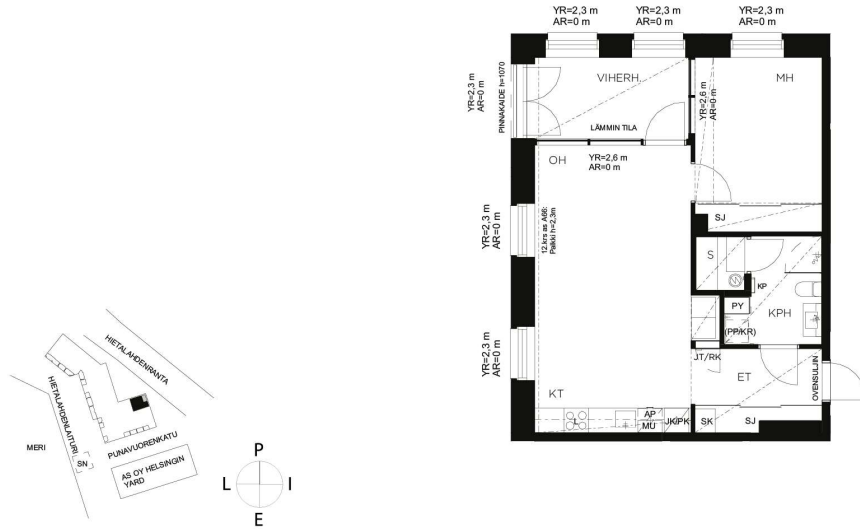

Materiaalit ja varusteet

AS. OY HELSINGIN KNOT, ASUNTO A36

Huoneistopohja

BL0117988

Pohjapiirustukseen on saattanut tulla vähäisiä muutoksia. Virallinen pohjapiirustus on luovutettu kaupanteon yhteydessä. Mikäli pohjaratkaisuun on tehty yksilöllisiä muutoksia, ne eivät näy yllä olevassa pohjapiirustuksessa.

Skanska pidättää oikeuden mahdollisiin muutoksiin, jotka voivat johtua esim. kodinkoneiden tyyppimuutoksista tai tuotteiden saatavuusongelmista. Painoteknisistä syistä materiaalien värit saattavat poiketa tuotteiden oikeasta väristä. Suosittelemme tutustumaan tuotteisiin Skanskan Kotimyyvälässä.