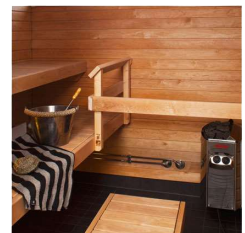

Lauteet ja panelointi

Lauteet ja panelointi (seinät ja katto) tervaleppä STP, tervaleppälauteet, keskilaude täyssyvä, tukirakenne havupuuta ja lauteisiin upotettu kiuas