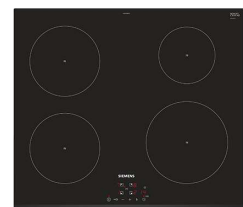

Keittotaso

Keittotaso EH631BEB1E induktiokeittotaso, 60cm; Siemens, BSH