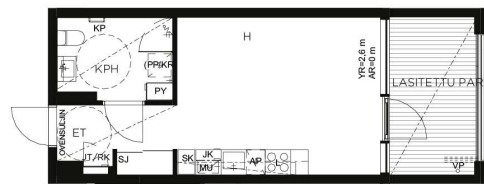

Sisustus- valinnat

SKANSKA

Materiaalit ja varusteet

AS. OY HELSINGIN KNOT, ASUNTO A32

Huoneistopohja

BL0417988

Pohjapiirustukseen on saattanut tulla vähäisiä muutoksia. Virallinen pohjapiirustus on luovutettu kaupanteon yhteydessä. Mikäli pohjaratkaisuun on tehty yksilöllisiä muutoksia, ne eivät näy yllä olevassa pohjapiirustuksessa.