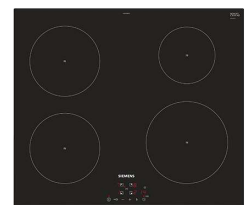

**Työtaso**

Kvartsikomposiittitaso Mystery White, marmorikuvio, kiiltävä, 20mm, viistereuna

**Kalusteväli**

Kalustevälilasi Satiini Pure White

**Keittotas**

Keittotas EH631BEB1E induktiokeittotas, 60cm; Siemens, BSH