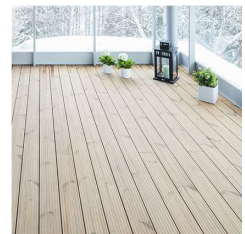

Parveke

Parvekkeen lattia

Parvekelaudoitus, kiinteä, lämpökäsitelty mänty

Valaisin

Upotettu LED-valaisin, kehyksen väri harjattu teräs