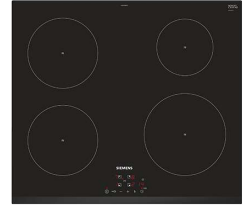

Kalusteovi Venezia musta, mattamaalattu struktuuripintainen mdf-ovi, oven sävyyn maalattu vedinkouru; Saari.

Räätälöinti

Työtaso

Kivitaso Nero Assoluto, musta, viistereuna; Ylämaan Graniitti

**Kalusteväli**

Kalustevälilasi Pure White

Keittotaso

Keittotaso EH631BEB1E induktiokeittotaso, 60cm; Siemens, BSH

**Uuni**

Uuni HB633GCS1S, iQ700, kalusteisiin sijoitettava, musta/teräs, 60cm; Siemens, BSH

**Liesikupu seinämalli**