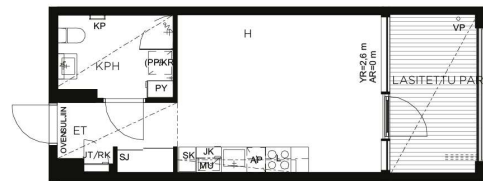

Sisustus- valinnat

SKANSKA

Materiaalit ja varusteet

AS. OY HELSINGIN KNOT, ASUNTO A31

Huoneistopohja

BL0317988

Pohjapiirustukseen on saattanut tulla vähäisiä muutoksia. Virallinen pohjapiirustus on luovutettu kaupanteon yhteydessä. Mikäli pohjaratkaisuun on tehty yksilöllisiä muutoksia, ne eivät näy yllä olevassa pohjapiirustuksessa.