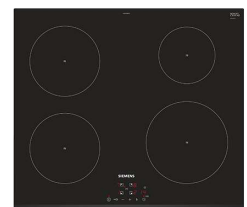

Keittotas

Keittotas EH631BEB1E induktiokeittotas, 60cm; Siemens, BSH