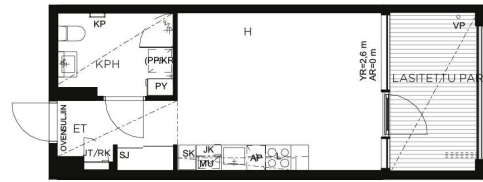

## AS. OY HELSINGIN KNOT, ASUNTO A24

Huoneistopohja

BL0317988

Pohjapiirustukseen on saattanut tulla vähäisiä muutoksia. Virallinen pohjapiirustus on luovutettu kaupanteon yhteydessä. Mikäli pohjaratkaisuun on tehty yksilöllisiä muutoksia, ne eivät näy yllä olevassa pohjapiirustuksessa.