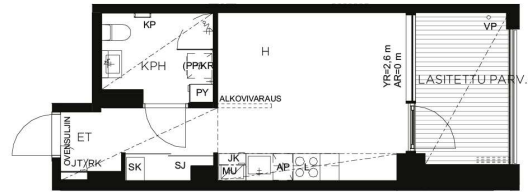

Materiaalit ja varusteet

AS. OY HELSINGIN KNOT, ASUNTO A19

Huoneistopohja

BL0517988

Pohjapiirustukseen on saattanut tulla vähäisiä muutoksia. Virallinen pohjapiirustus on luovutettu kaupanteon yhteydessä. Mikäli pohjaratkaisuun on tehty yksilöllisiä muutoksia, ne eivät näy yllä olevassa pohjapiirustuksessa.

Skanska pidättää oikeuden mahdollisiin muutoksiin, jotka voivat johtua esim. kodinkoneiden tyyppimuutoksista tai tuotteiden saatavuusongelmista. Painoteknisistä syistä materiaalien värit saattavat poiketa tuotteiden oikeasta väristä. Suosittelemme tutustumaan tuotteisiin Skanskan Kotimyyrmälässä.