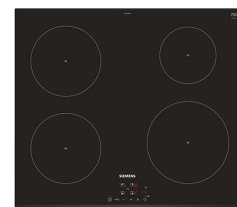

Keittotaso

Keittotaso EH631BEB1E induktiokeittotaso, 60cm; Siemens, BSH