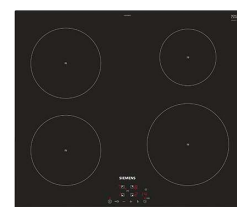

**Työtaso**

Kivitaso Nero Assoluto, musta, viistereuna; Ylämaan Graniitti

**Kalusteväli**

Kalustevälilasi Musta

**Keittotaso**

Keittotaso EH631BEB1E induktiokeittotaso, 60cm; Siemens, BSH

Uuni

Uuni HB633GCS1S, iQ700, kalusteisiin sijoitettava, musta/teräs, 60cm; Siemens, BSH