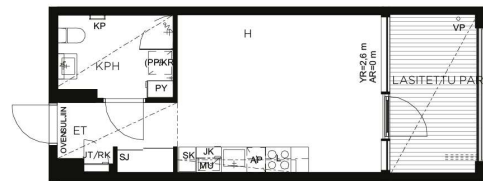

Materiaalit ja varusteet

AS. OY HELSINGIN KNOT, ASUNTO A10

Huoneistopohja

BL0317988

Pohjapiirustukseen on saattanut tulla vähäisiä muutoksia. Virallinen pohjapiirustus on luovutettu kaupanteon yhteydessä. Mikäli pohjaratkaisuun on tehty yksilöllisiä muutoksia, ne eivät näy yllä olevassa pohjapiirustuksessa.

Skanska pidättää oikeuden mahdollisiin muutoksiin, jotka voivat johtua esim. kodinkoneiden tyyppimuutoksista tai tuotteiden saatavuusongelmista. Painoteknisistä syistä materiaalien värit saattavat poiketa tuotteiden oikeasta väristä. Suosittelemme tutustumaan tuotteisiin Skanskan Kotimyyrmälässä.