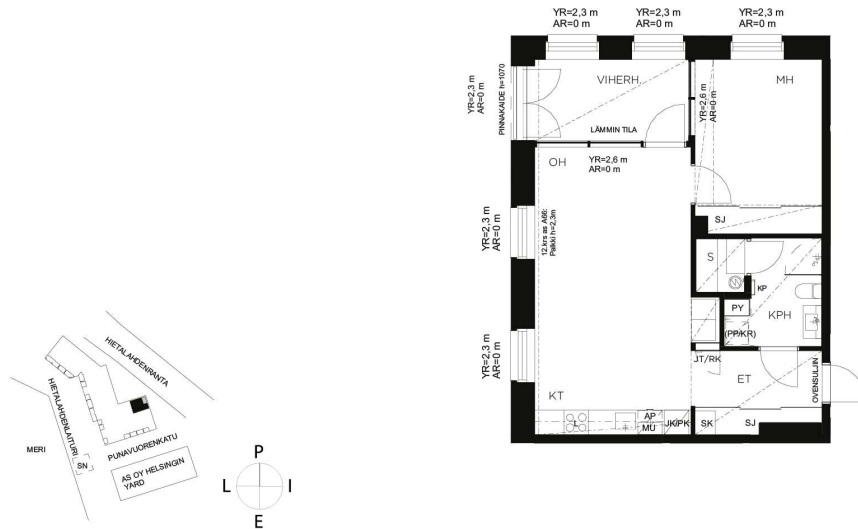

Materiaalit ja varusteet

AS. OY HELSINGIN KNOT, ASUNTO A08

Huoneistopohja

BL0117988

Pohjapiirustukseen on saattanut tulla vähäisiä muutoksia. Virallinen pohjapiirustus on luovutettu kaupanteon yhteydessä. Mikäli pohjaratkaisuun on tehty yksilöllisiä muutoksia, ne eivät näy yllä olevassa pohjapiirustuksessa.

Skanska pidättää oikeuden mahdollisiin muutoksiin, jotka voivat johtua esim. kodinkoneiden tyyppimuutoksista tai tuotteiden saatavuusongelmista. Painoteknisistä syistä materiaalien värit saattavat poiketa tuotteiden oikeasta väristä. Suosittelemme tutustumaan tuotteisiin Skanskan Kotimyyrmälässä.