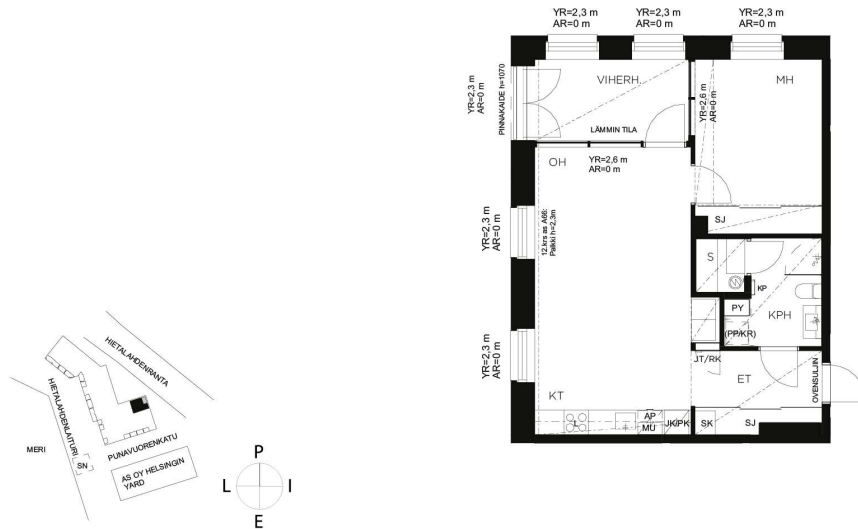

Materiaalit ja varusteet

AS. OY HELSINGIN KNOT, ASUNTO A01

Huoneistopohja

BL0117988

Pohjapiirustukseen on saattanut tulla vähäisiä muutoksia. Virallinen pohjapiirustus on luovutettu kaupanteon yhteydessä. Mikäli pohjaratkaisuun on tehty yksilöllisiä muutoksia, ne eivät näy yllä olevassa pohjapiirustuksessa.

Skanska pidättää oikeuden mahdollisiin muutoksiin, jotka voivat johtua esim. kodinkoneiden tyyppimuutoksista tai tuotteiden saatavuusongelmista. Painoteknisistä syistä materiaalien värit saattavat poiketa tuotteiden oikeasta väristä. Suosittelemme tutustumaan tuotteisiin Skanskan Kotimyyrmälässä.