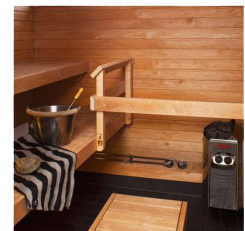

Lauteet ja panelointi

Lauteet ja panelointi (seinät ja katto) tervaleppä STP, tervaleppälauteet, keskilaude täyssyvä, tukirakenne havupuuta ja lauteisiin upotettu kiuas