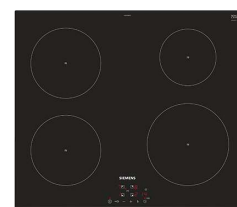

**Työtaso**

Kvartsikomposiittitaso Crystal Calacatta Silva, marmorikuvio, kiiltävä, 20mm, viistereuna

**Kalusteväli**

Kalustevälilasi Pure White

**Keittotaso**

Keittotaso EH631BEB1E induktiokeittotaso, 60cm; Siemens, BSH