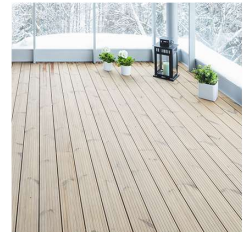

Parveke

Parvekkeen lattia

Parvekelaudoitus, kiinteä, lämpökäsitelty mänty

Valaisin

Upotettu LED-valaisin, kehyksen väri harjattu teräs