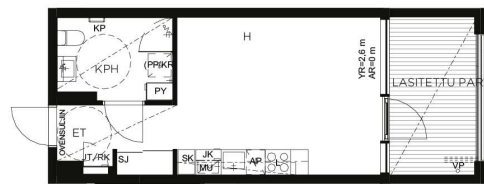

Materiaalit ja varusteet

AS. OY HELSINGIN KNOT, ASUNTO A18

Huoneistopohja

BL0417988

Pohjapiirustukseen on saattanut tulla vähäisiä muutoksia. Virallinen pohjapiirustus on luovutettu kaupanteon yhteydessä. Mikäli pohjaratkaisuun on tehty yksilöllisiä muutoksia, ne eivät näy yllä olevassa pohjapiirustuksessa.

Skanska pidättää oikeuden mahdollisiin muutoksiin, jotka voivat johtua esim. kodinkoneiden tyyppimuutoksista tai tuotteiden saatavuusongelmista. Painoteknisistä syistä materiaalien värit saattavat poiketa tuotteiden oikeasta väristä. Suosittelemme tutustumaan tuotteisiin Skanskan Kotimyyrmälässä.