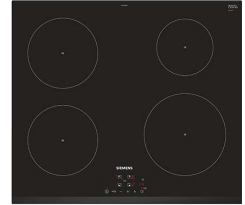

Kalusteväليلasi Satiini Pure White

**Keittotaso**

Keittotaso EH631BEB1E induktiokeittotaso, 60cm; Siemens, BSH

**Uuni**

Uuni HB633GCS1S, iQ700, kalusteisiin sijoitettava, musta/teräs, 60cm; Siemens, BSH

**Liesikupu seinämalli**