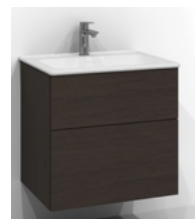

Pesuallas ja allaskaappi 60

Svedbergs
Poem 60x45 sileää, tumma saarni, allas Hav 60, slim posliini,
EasyClean -vesilukko kromi