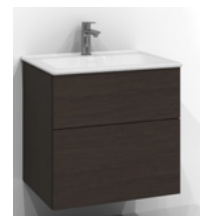

Siemens
JK/PK, kalustepeitteinen, 60cm, KI86NVSE0

Astianpesukone 60

Siemens
APK, kalustepeitteinen, 60cm, SN616X02AF

Mikroaaltouuni

Siemens
Mikro, teräs/musta, 60 cm, BF525LMB1

Kalustevalivalaisin

LED-listavalaisin, 4000 K

Peilikaappi

Svedbergs
Peilikaappi Sarek 60, tumma saarni, LED-valaisin

Pesuallas ja allaskaappi 60

Svedbergs
Poem 60x45 sileää, tumma saarni, allas Hav 60, slim posliini,
EasyClean -vesilukko kromi

Allashana