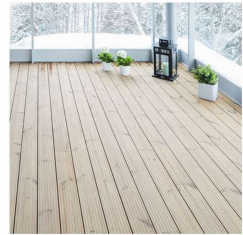

Parveke (OH)

Parvekkeen lattia

Parvekelaudoitus, kiinteä, lämpökäsitelty mänty

Parvekeverhot

Ei parvekerullaverhoja

Parvekelämmitin

Ei parvekelämmitintä

⊕ = Lisähintainen tuote