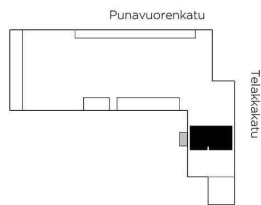

## AS. OY HELSINGIN YARD, ASUNTO C51

Huoneistopohja

BL0916977

Pohjapiirustukseen on saattanut tulla vähäisiä muutoksia. Virallinen pohjapiirustus on luovutettu kaupanteon yhteydessä. Mikäli pohjaratkaisuun on tehty yksilöllisiä muutoksia, ne eivät näy yllä olevassa pohjapiirustuksessa.