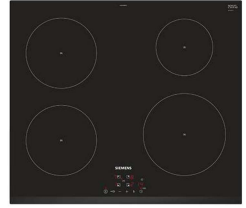

Keittotaso EH631BEB1E induktiokeittotaso, 60cm; Siemens, BSH

**Uuni**

Uuni HB632GCW2S, iQ700, kalusteisiin sijoitettava, valkoinen, 60cm; Siemens, BSH

**Liesikupu seinämalli**

Liesikupu Casa Salsa, valkoinen + valkoinen lasi; Swegon