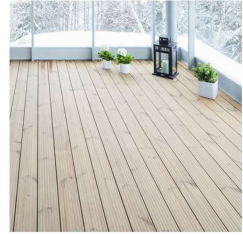

Parvekkeen lattia

Parvekelaudoitus, kiinteä, lämpökäsitelty mänty

Parvekelämmitin

Ei parvekelämmitintä