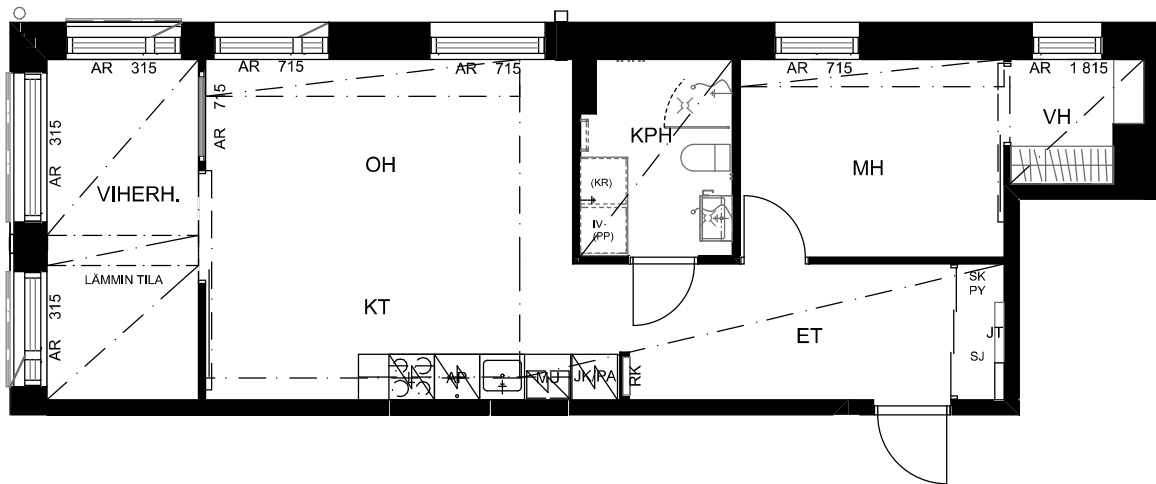

Liukuva lasiovi

VAATEHUONE**Vaatehuoneen säilytysjärjestelmä**

Elfa-säilytysjärjestelmä, valkoinen Classic

**VIHERHUONE****Viherhuone lattia**

RAKO Betonico White-Grey, vaaleanharmaa, kivimäinen,
300x600 mm, vaakaladonta, sauma Weber 14 Smoke

As. Oy Helsingin Liekki

Maaherrantie 34, Jokiniementie 50 Helsinki 00650

2H+KT+VIHERH. 50,5 m² + 9 m² = 59,5 m²

- A08 2. kerros
- A14 3. kerros
- A20 4. kerros
- A26 5. kerros

Rakentaja pidättää oikeuden muutoksiin