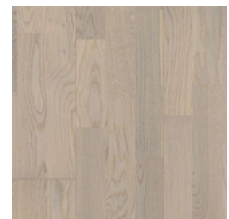

Kotini sisustusmateriaalit

Asuntokohtaiset valinnat

YLEISILME

Lattiamateriaali

Tammi Taranto

Seinien maalisävy

F497 Paperi

Väliovet