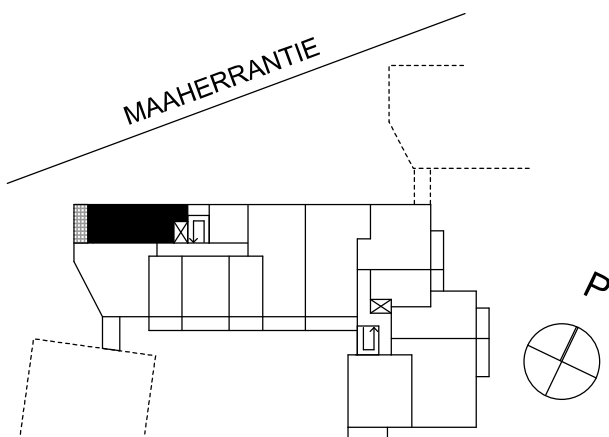

Liukuva lasiovi

VAATEHUONE**Vaatehuoneen säilytysjärjestelmä**

Elfa-säilytysjärjestelmä, valkoinen Classic

**VIHERHUONE****Viherhuone lattia**

RAKO Betonico White-Grey, vaaleanharmaa, kivimäinen,
300x600 mm, vaakaladonta, sauma Weber 14 Smoke

As. Oy Helsingin Liekki

Maaherrantie 34, Jokiniementie 50 Helsinki 00650

2H+KT+VIHERH. 50,5 m² + 9 m² = 59,5 m²

- A08 2. kerros
- A14 3. kerros
- A20 4. kerros
- A26 5. kerros

Rakentaja pidättää oikeuden muutoksiin