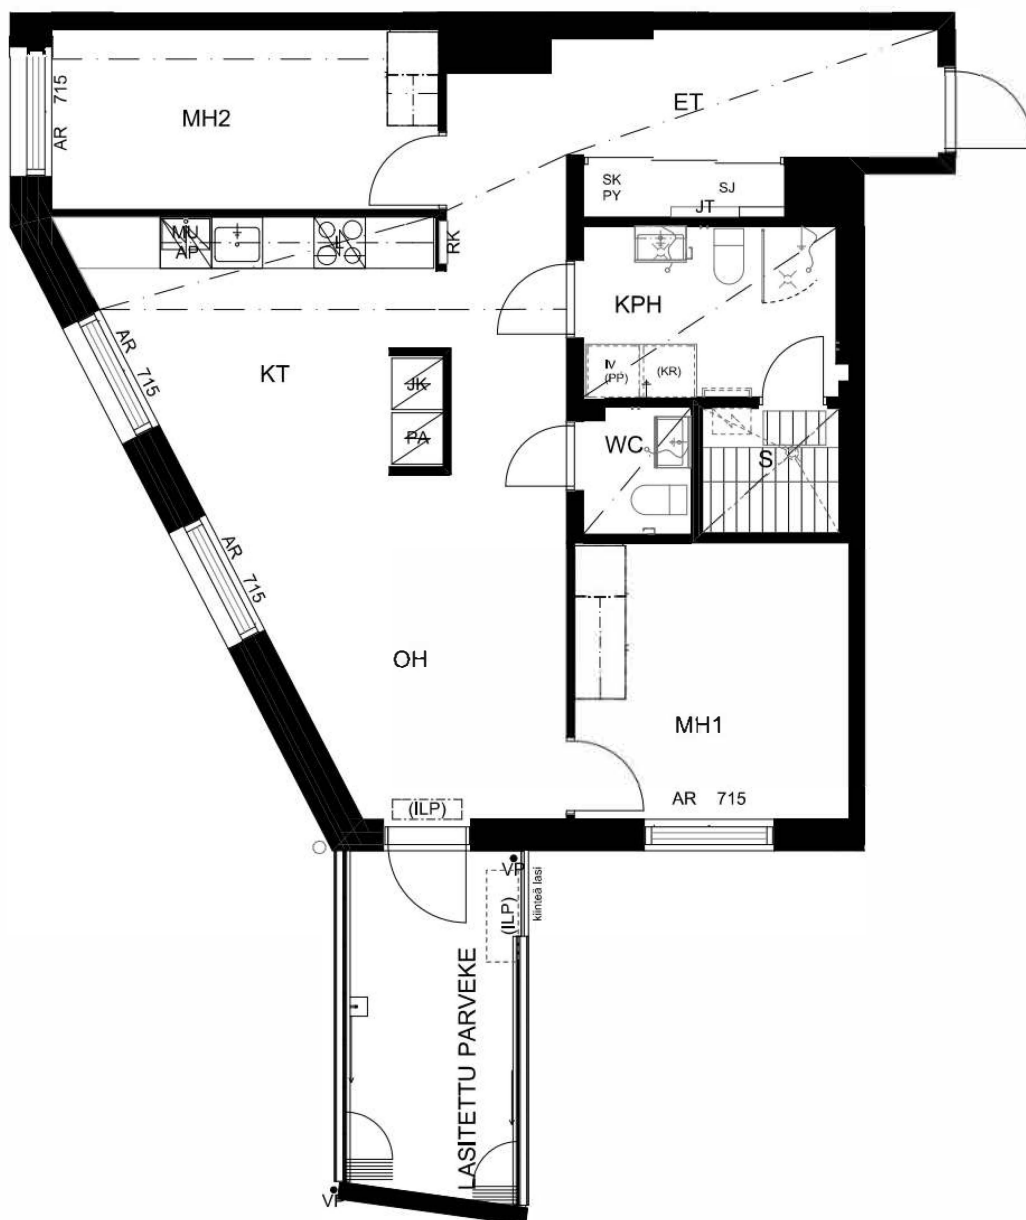

Sisustus- valinnat

SKANSKA

As Oy Helsingin Liekki, A19: 3H+KT+S, 72.5m²

Pohjapiirustukseen on saattanut tulla vähäisiä muutoksia. Virallinen pohjapiirustus on luovutettu kaupanteon yhteydessä. Mikäli pohjaratkaisuun on tehty yksilöllisiä muutoksia, ne eivät näy yllä olevassa pohjapiirustuksessa.