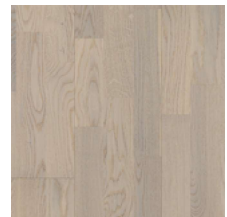

Kotini sisustusmateriaalit

Asuntokohtaiset valinnat

YLEISILME

Lattiamateriaali

Tammi Taranto

Seinien maalisävy

F497 Paperi

Väliovet