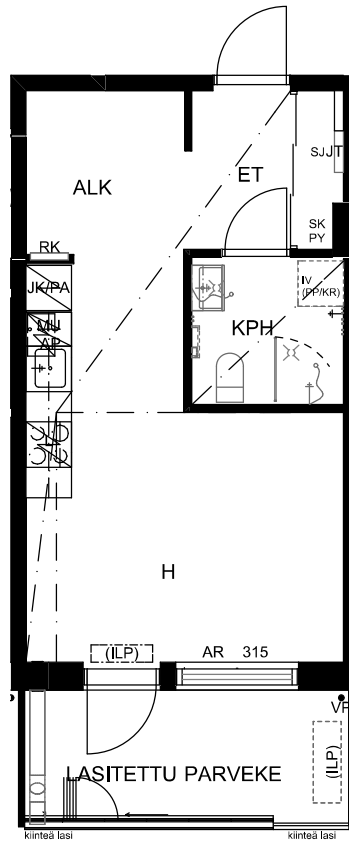

# As. Oy Helsingin Liekki

Maaherrantie 34, Jokiniementie 50 Helsinki 00650

1H+KT, 31,5 m<sup>2</sup>

A06 2. kerros

A12 3. kerros

A18 4. kerros

Rakentaja pidättää oikeuden muutoksiin

HUONEISTOPOHJA  
05.09.2022