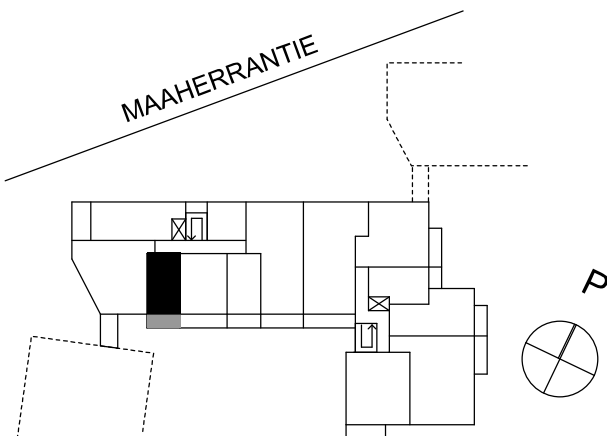

# As. Oy Helsingin Liekki

Maaherrantie 34, Jokiniementie 50 Helsinki 00650

1H+KT, 31,5 m<sup>2</sup>

A06 2. kerros

A12 3. kerros

A18 4. kerros

Rakentaja pidättää oikeuden muutoksiin

HUONEISTOPOHJA  
05.09.2022