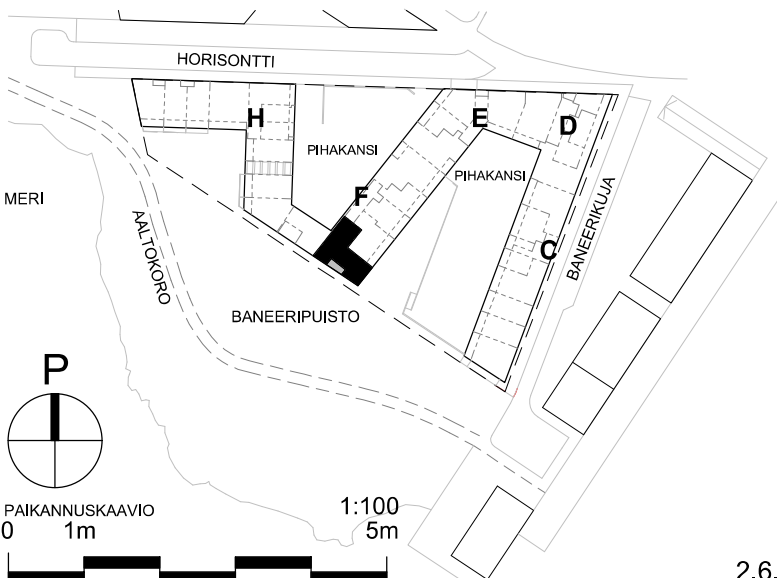

4H+KT+S

107,0 m²

G53 1. krs

Liitekuva, Maininki G53,
Tehostelaatoitus

KALUSTETTU HUONEISTOPOHJA

Rakentaja pidättää oikeudet muutoksiin

KONKRET

2.6.2023