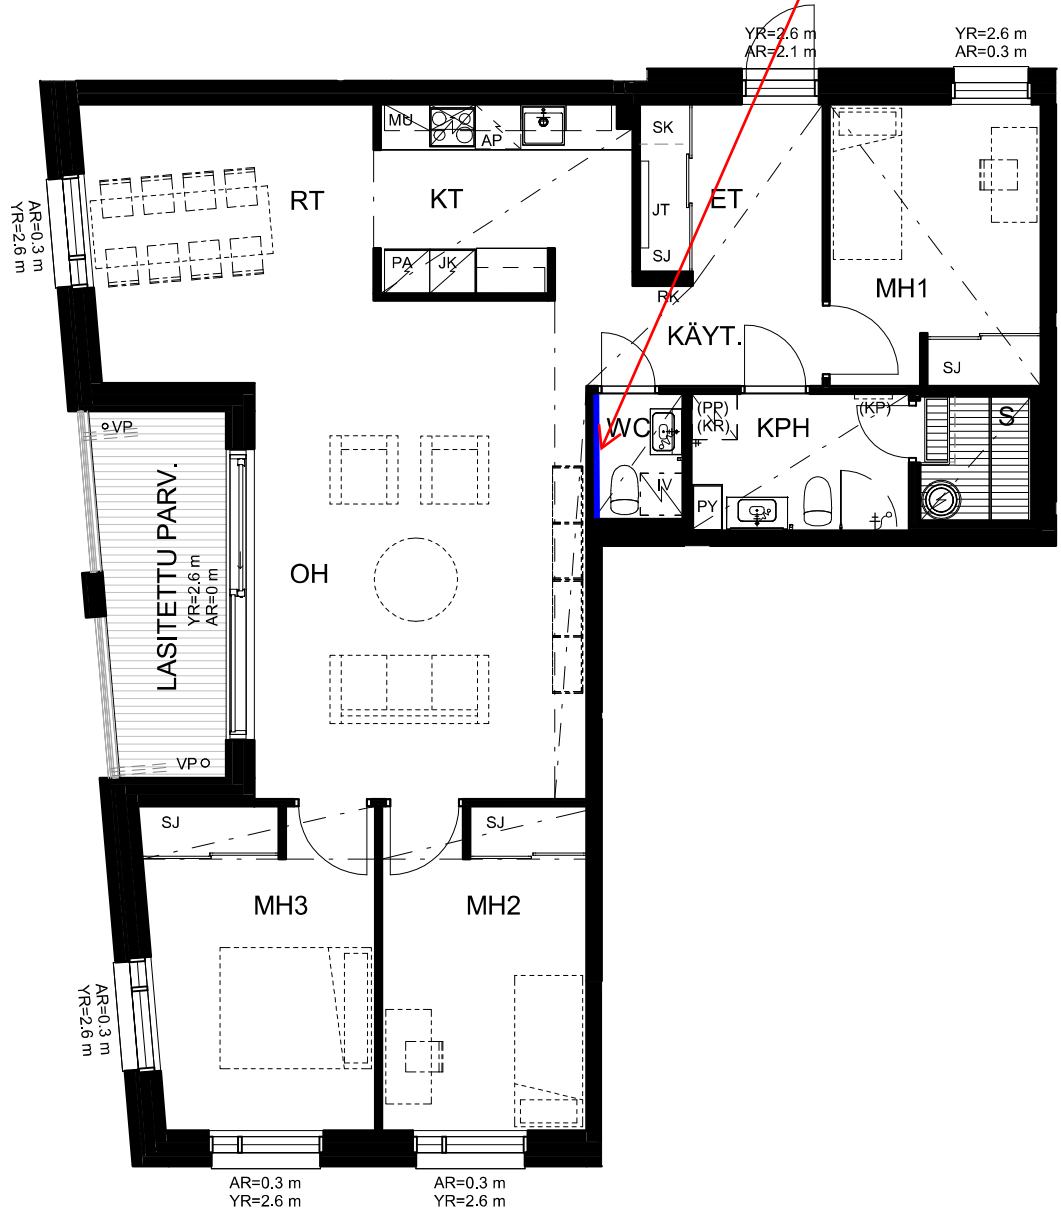

4H+KT+S

107,0 m²

G53 1. krs

Liitekuva, Maininki G53,
Tehostelaatoitus

KALUSTETTU HUONEISTOPOHJA

Rakentaja pidättää oikeudet muutoksiin

KONKRET

2.6.2023