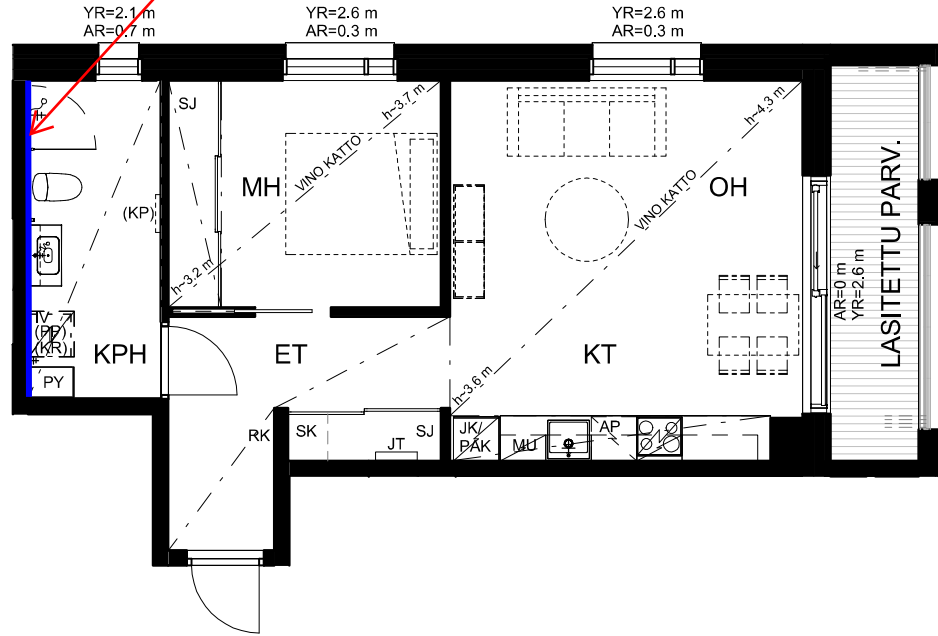

2H+KT

51,5 m²

Liitekuva Maininki H73
Tehostelaatoitus

H73 3. krs

KALUSTETTU HUONEISTOPOHJA

Rakentaja pidättää oikeudet muutoksiin

KONKRET

2.6.2023