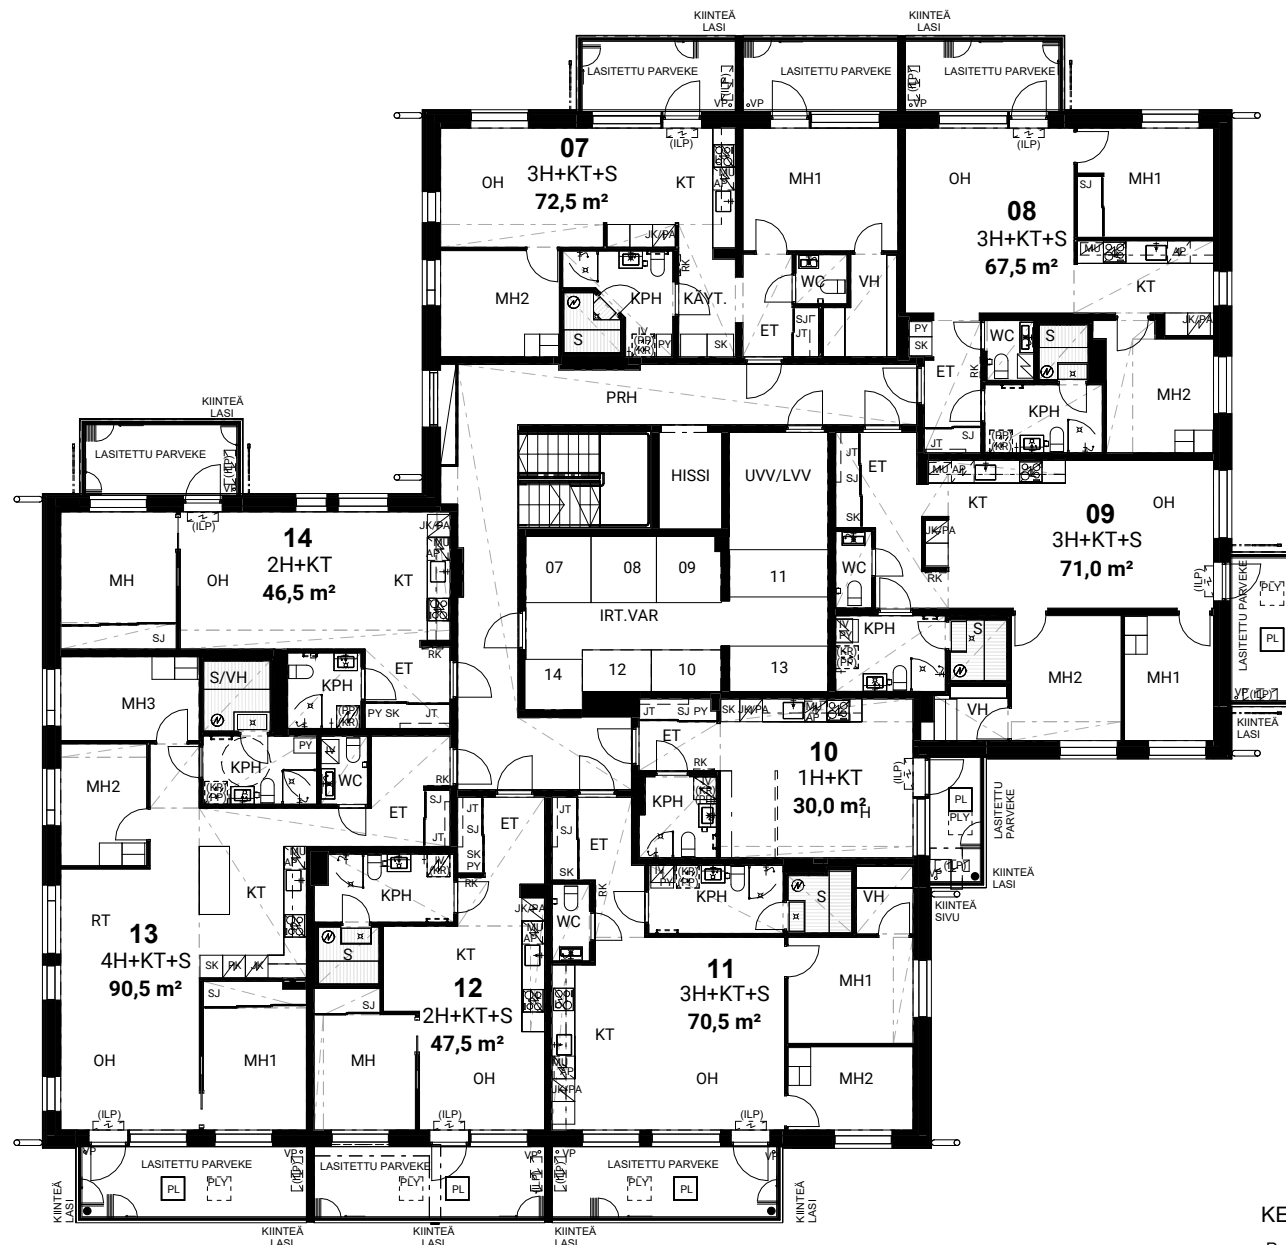

1:200

KERROSPOHJA 1. KERROS

Rakentaja pidättää oikeuden muutoksiin

15.5.2026

1:200

KERROSPOHJA 2. KERROS

Rakentaja pidättää oikeuden muutoksiin

15.5.2026

1:200

KERROSPOHJA 3. KERROS

Rakentaja pidättää oikeuden muutoksiin

15.5.2026

1:200

KERROSPOHJA 5. KERROS

Rakentaja pidättää oikeuden muutoksiin

15.5.2026

As. Oy Helsingin Ruska

Jokiniementie 52, 00650 Helsinki

1:200

KERROSPOHJA 6. KERROS

Rakentaja pidättää oikeuden muutoksiin

15.5.2026

Kerros pohjissa käytetyt tilanimet

IRT.VAR	irtainvarasto
LE-WC	liikuntaesteisille soveltuva wc
LJH	lämmönjakuhuone
LVV	lastenvaunuvarasto
IVKH	ilmanvaihtokonehuone
KERHOH.	kerhuhuone
KUI	kuivaushuone
PESULA	pesula
S	talosauna
TALOVAR	talovarasto
TELE	telelaitetila
SPK	sähköpääkeskus
SIIV	siivous
UVV	ulkoluvälinevarasto
JÄTEH.	jätehuone

Asuntopohjissa käytetyt tilanimet

AULA	aula
ALK	alkovi
ET	eteinen
H	asuinhuone
KT	keittotila
KPH	kylpyhuone
KÄYT	käytävä
MH	makuuhuone
ALK	alkovi
OH	olohuone
RT	ruokailutila
S	sauna
VAR	varasto
VH	vaatehuone
WC	erillis-wc