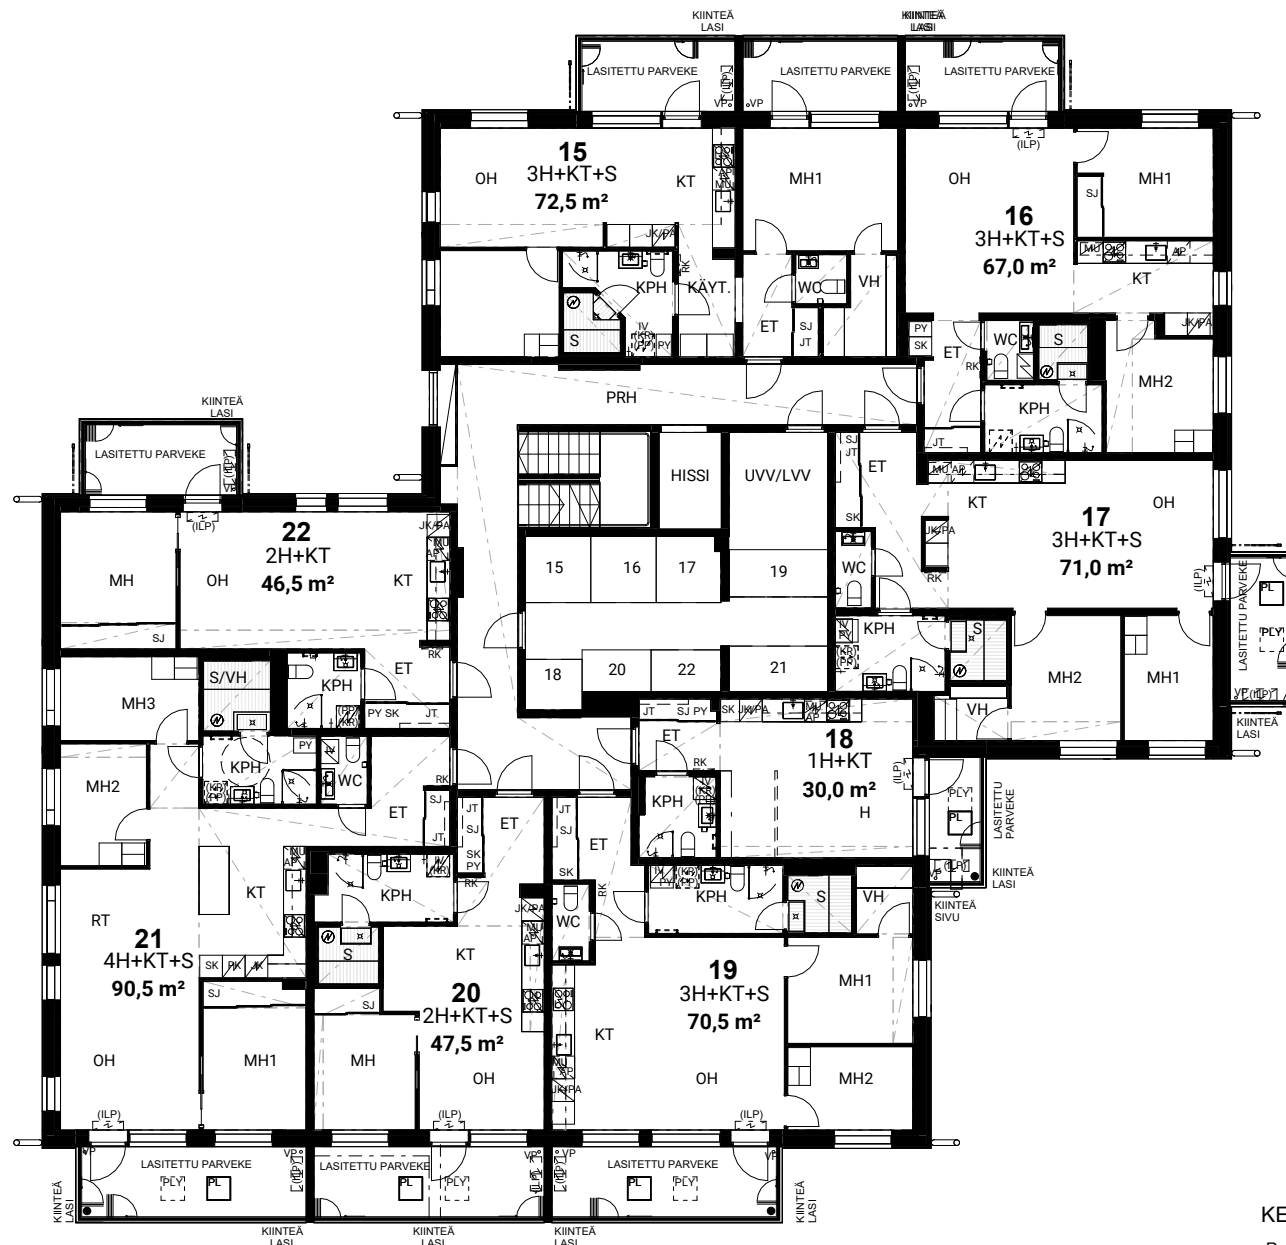

1:200

KERROSPOHJA 1. KERROS

Rakentaja pidättää oikeuden muutoksiin

15.5.2026

1:200

KERROSPOHJA 2. KERROS

Rakentaja pidättää oikeuden muutoksiin

15.5.2026

1:200

KERROSPOHJA 3. KERROS

Rakentaja pidättää oikeuden muutoksiin

15.5.2026

1:200

KERROSPOHJA 5. KERROS

Rakentaja pidättää oikeuden muutoksiin

15.5.2026

As. Oy Helsingin Ruska

Jokiniementie 52, 00650 Helsinki

1:200

KERROSPOHJA 6. KERROS

Rakentaja pidättää oikeuden muutoksiin

15.5.2026

Kerros pohjissa käytetyt tilanimet

IRT.VAR	irtainvarasto
LE-WC	liikuntaesteisille soveltuva wc
LJH	lämmönjakuhuone
LVV	lastenvaunuvarasto
IVKH	ilmanvaihtokonehuone
KERHOH.	kerhuhuone
KUI	kuivaushuone
PESULA	pesula
S	talosauna
TALOVAR	talovarasto
TELE	telelaitetila
SPK	sähköpääkeskus
SIIV	siivous
UVV	ulkoluvälinevarasto
JÄTEH.	jätehuone

Asuntopohjissa käytetyt tilanimet

AULA	aula
ALK	alkovi
ET	eteinen
H	asuinhuone
KT	keittotila
KPH	kylpyhuone
KÄYT	käytävä
MH	makuuhuone
ALK	alkovi
OH	olohuone
RT	ruokailutila
S	sauna
VAR	varasto
VH	vaatehuone
WC	erillis-wc