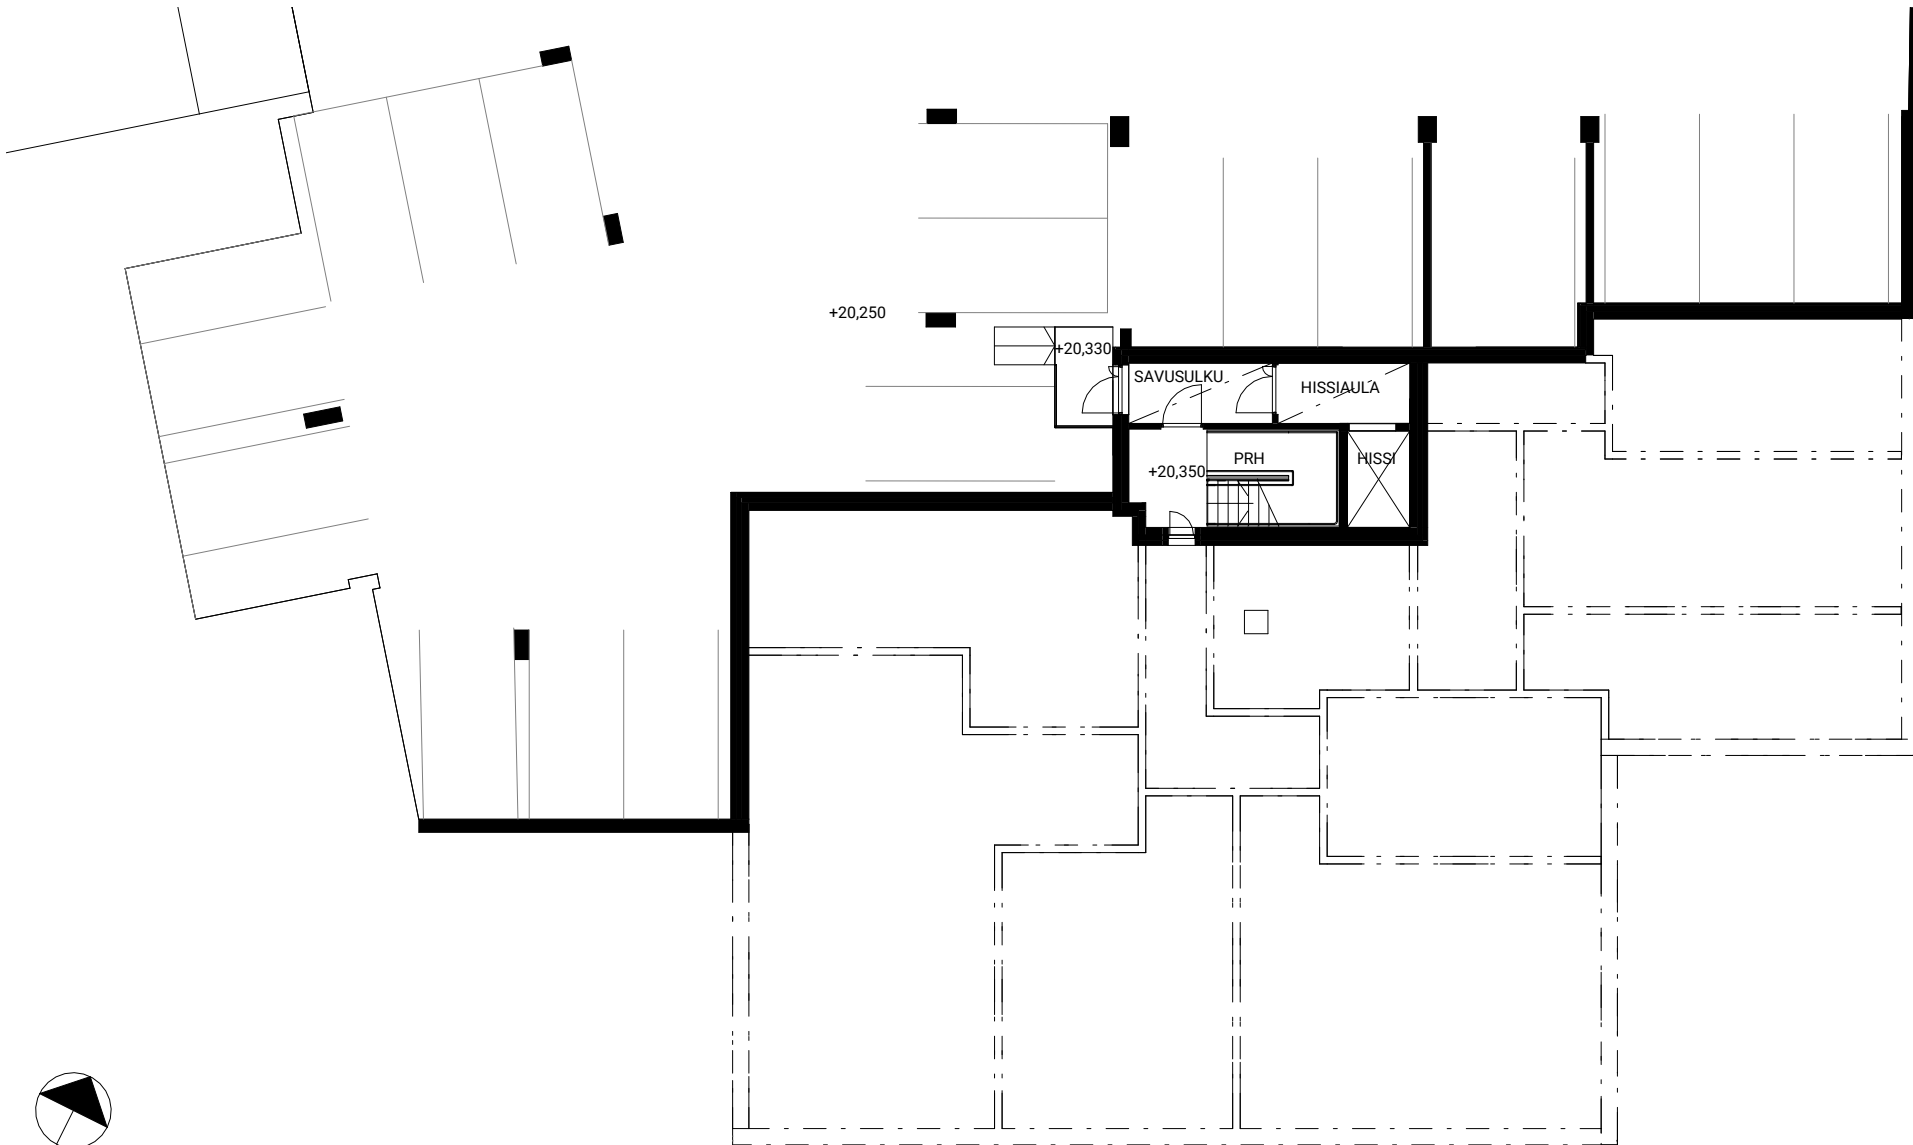

As. Oy Helsingin Ruska

Jokiniementie 52, 00650 Helsinki

1:200

KERROSPOHJA KELLARI

Rakentaja pidättää oikeuden muutoksiin

15.5.2026