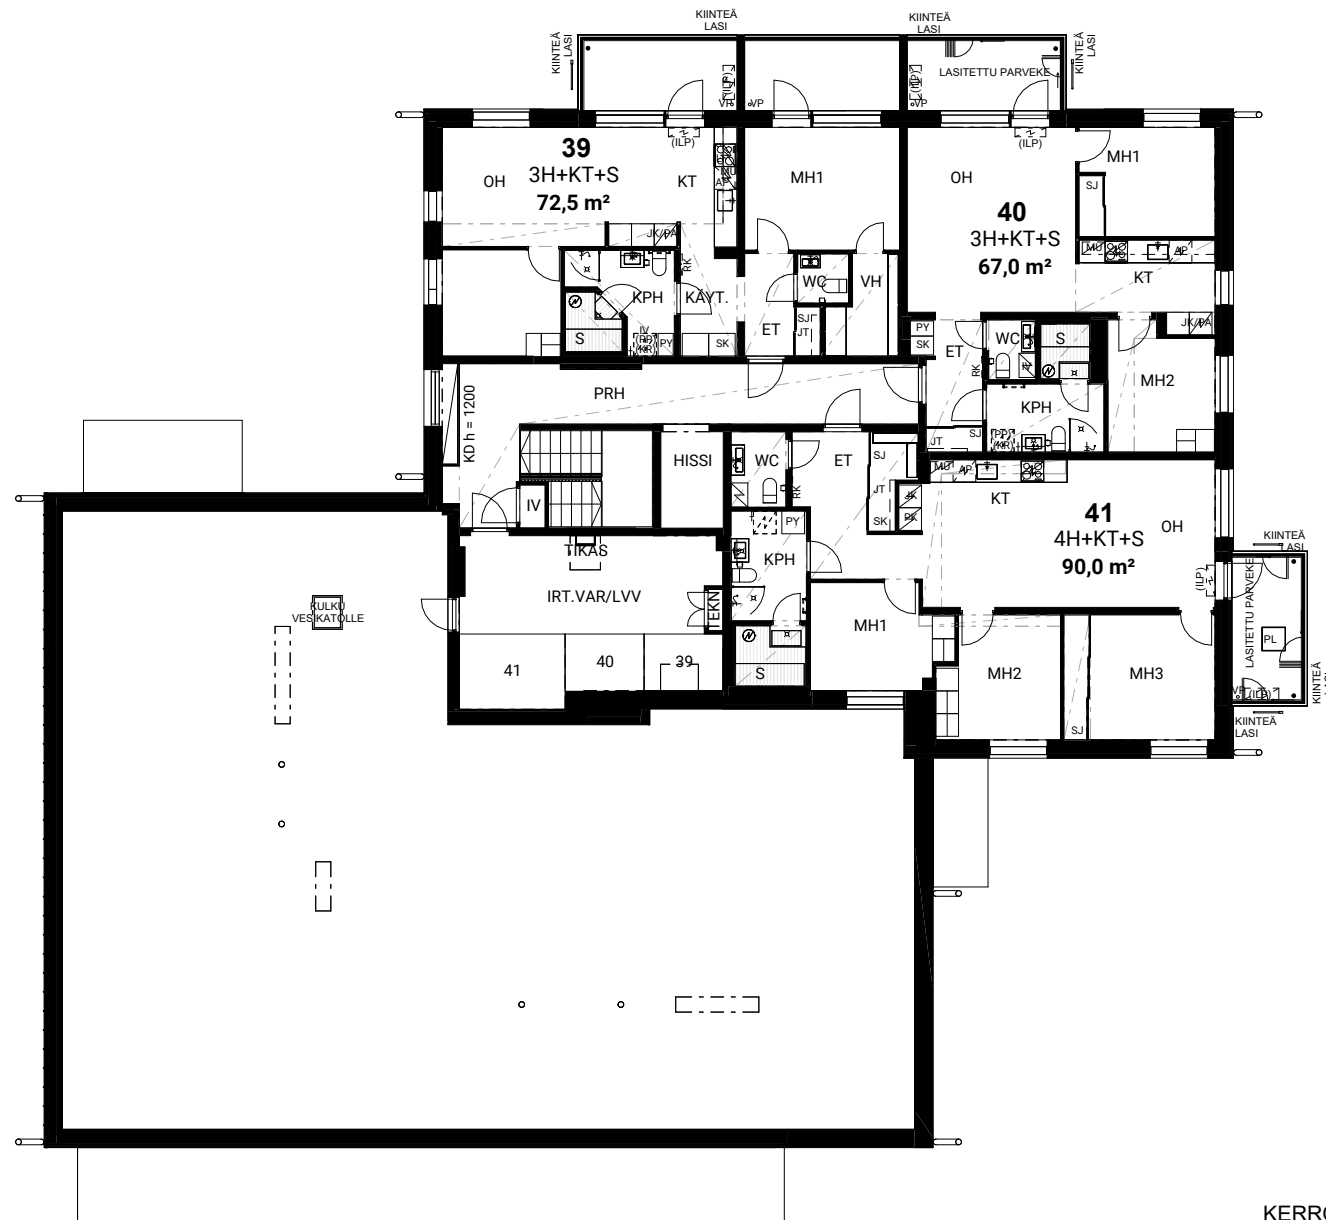

1:200

KERROSPOHJA 1. KERROS

Rakentaja pidättää oikeuden muutoksiin

15.5.2026

1:200

KERROSPOHJA 2. KERROS

Rakentaja pidättää oikeuden muutoksiin

15.5.2026

1:200

KERROSPOHJA 3. KERROS

Rakentaja pidättää oikeuden muutoksiin

15.5.2026

1:200

KERROSPOHJA 5. KERROS

Rakentaja pidättää oikeuden muutoksiin

15.5.2026

As. Oy Helsingin Ruska

Jokiniementie 52, 00650 Helsinki

1:200

KERROSPOHJA 6. KERROS

Rakentaja pidättää oikeuden muutoksiin

15.5.2026

Kerros pohjissa käytetyt tilanimet

IRT.VAR	irtainvarasto
LE-WC	liikuntaesteisille soveltuva wc
LJH	lämmönjakuhuone
LVV	lastenvaunuvarasto
IVKH	ilmanvaihtokonehuone
KERHOH.	kerhuhuone
KUI	kuivaushuone
PESULA	pesula
S	talosauna
TALOVAR	talovarasto
TELE	telelaitetila
SPK	sähköpääkeskus
SIIV	siivous
UVV	ulkoluvälinevarasto
JÄTEH.	jätehuone

Asuntopohjissa käytetyt tilanimet

AULA	aula
ALK	alkovi
ET	eteinen
H	asuinhuone
KT	keittotila
KPH	kylpyhuone
KÄYT	käytävä
MH	makuuhuone
ALK	alkovi
OH	olohuone
RT	ruokailutila
S	sauna
VAR	varasto
VH	vaatehuone
WC	erillis-wc