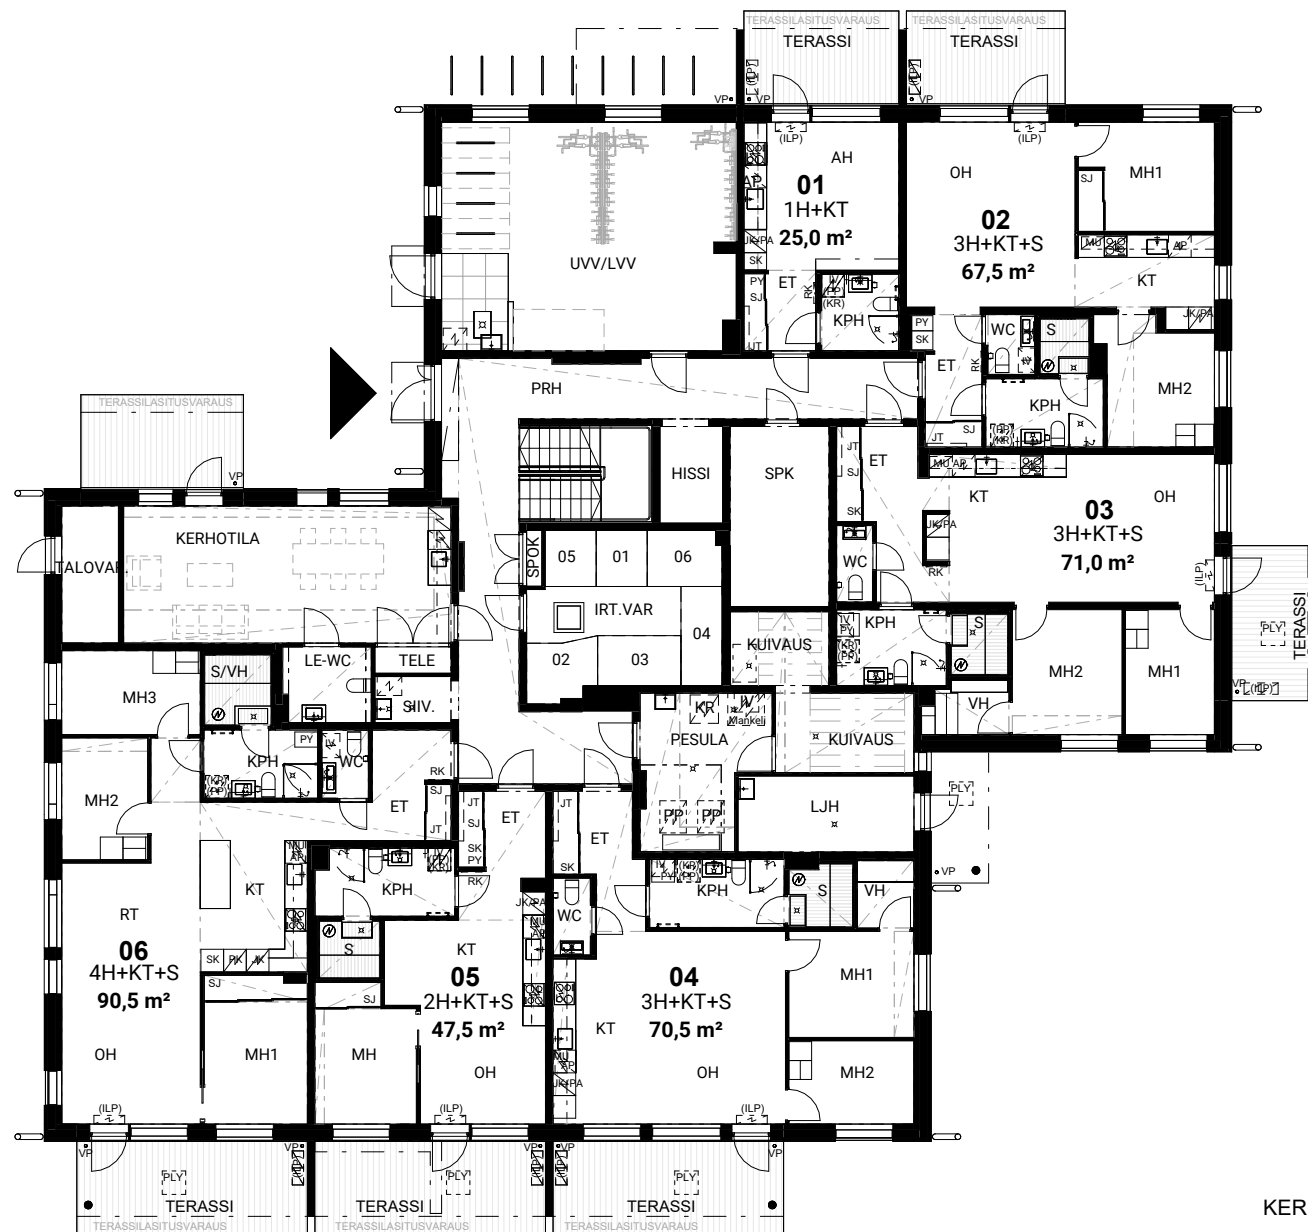

1:200

KERROSPOHJA 1. KERROS

Rakentaja pidättää oikeuden muutoksiin

15.5.2026

1:200

KERROSPOHJA 2. KERROS

Rakentaja pidättää oikeuden muutoksiin

15.5.2026

Asuntopohjissa käytetyt tilanimet

AULA	aula
ALK	alkovi
ET	eteinen
H	asuinhuone
KT	keittotila
KPH	kylpyhuone
KÄYT	käytävä
MH	makuuhuone
ALK	alkovi
OH	olohuone
RT	ruokailutila
S	sauna
VAR	varasto
VH	vaatehuone
WC	erillis-wc