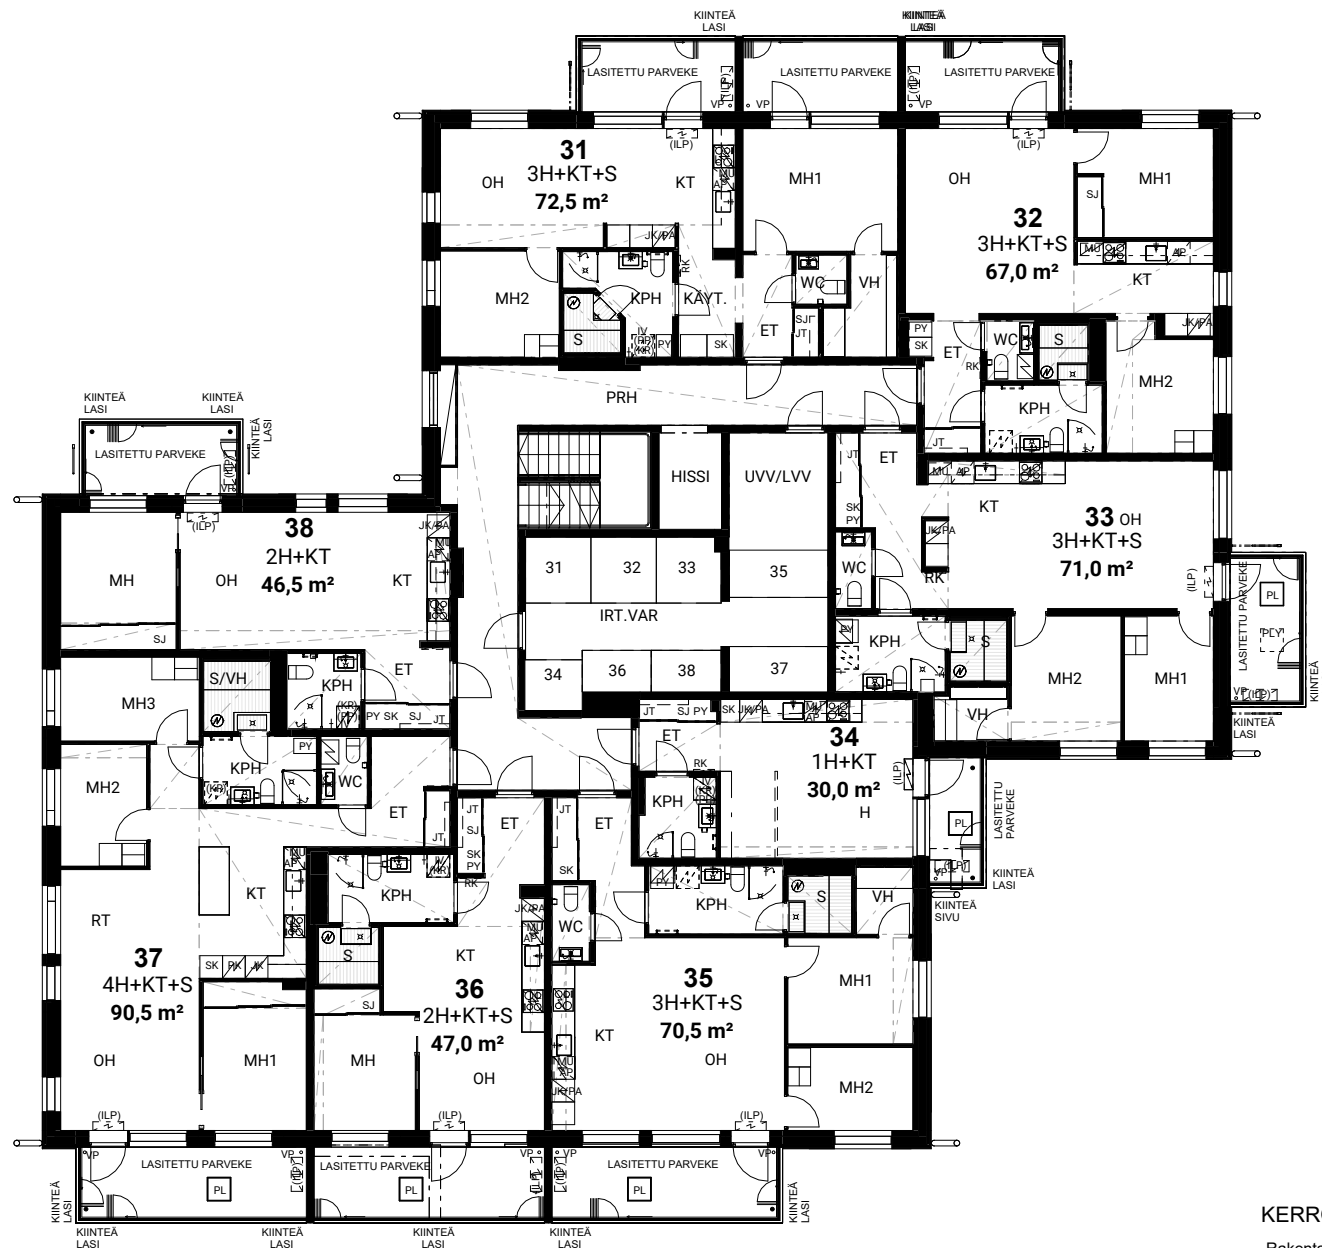

1:200

KERROSPOHJA 1. KERROS

Rakentaja pidättää oikeuden muutoksiin

15.5.2026

1:200

KERROSPOHJA 2. KERROS

Rakentaja pidättää oikeuden muutoksiin

15.5.2026

1:200

KERROSPOHJA 3. KERROS

Rakentaja pidättää oikeuden muutoksiin

15.5.2026

1:200

KERROSPOHJA 5. KERROS

Rakentaja pidättää oikeuden muutoksiin

15.5.2026

As. Oy Helsingin Ruska

Jokiniementie 52, 00650 Helsinki

1:200

KERROSPOHJA 6. KERROS

Rakentaja pidättää oikeuden muutoksiin

15.5.2026

Kerros pohjissa käytetyt tilanimet

IRT.VAR	irtainvarasto
LE-WC	liikuntaesteisille soveltuva wc
LJH	lämmönjakuhuone
LVV	lastenvaunuvarasto
IVKH	ilmanvaihtokonehuone
KERHOH.	kerhuhuone
KUI	kuivaushuone
PESULA	pesula
S	talosauna
TALOVAR	talovarasto
TELE	telelaitetila
SPK	sähköpääkeskus
SIIV	siivous
UVV	ulkoluvälinevarasto
JÄTEH.	jätehuone

Asuntopohjissa käytetyt tilanimet

AULA	aula
ALK	alkovi
ET	eteinen
H	asuinhuone
KT	keittotila
KPH	kylpyhuone
KÄYT	käytävä
MH	makuuhuone
ALK	alkovi
OH	olohuone
RT	ruokailutila
S	sauna
VAR	varasto
VH	vaatehuone
WC	erillis-wc