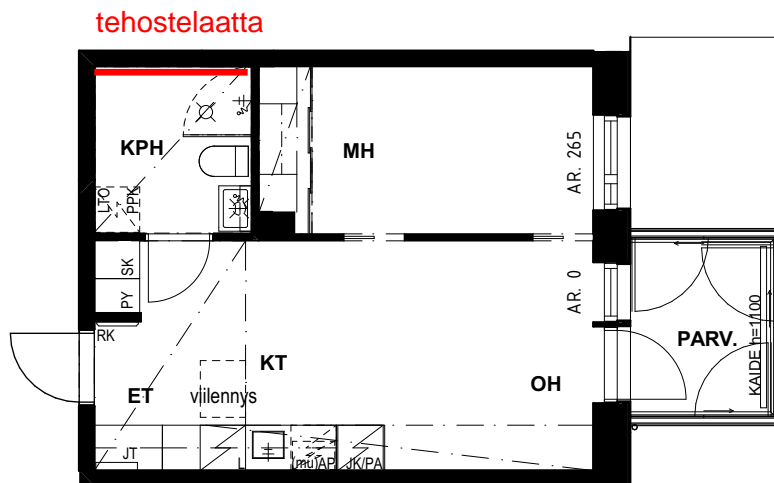

As Oy Tampereen Härmälänrannan Ellen

Potkurinkatu 10, 33900 Tampere

2H+KT 35,0 m²

B41 5.krs

Rakentaja pidättää oikeudet muutoksiin.

MITTAKAAVA 1:100

HUONEISTOPOHJA

21.2.2023

SIGGE ARKKITEHDIT OY