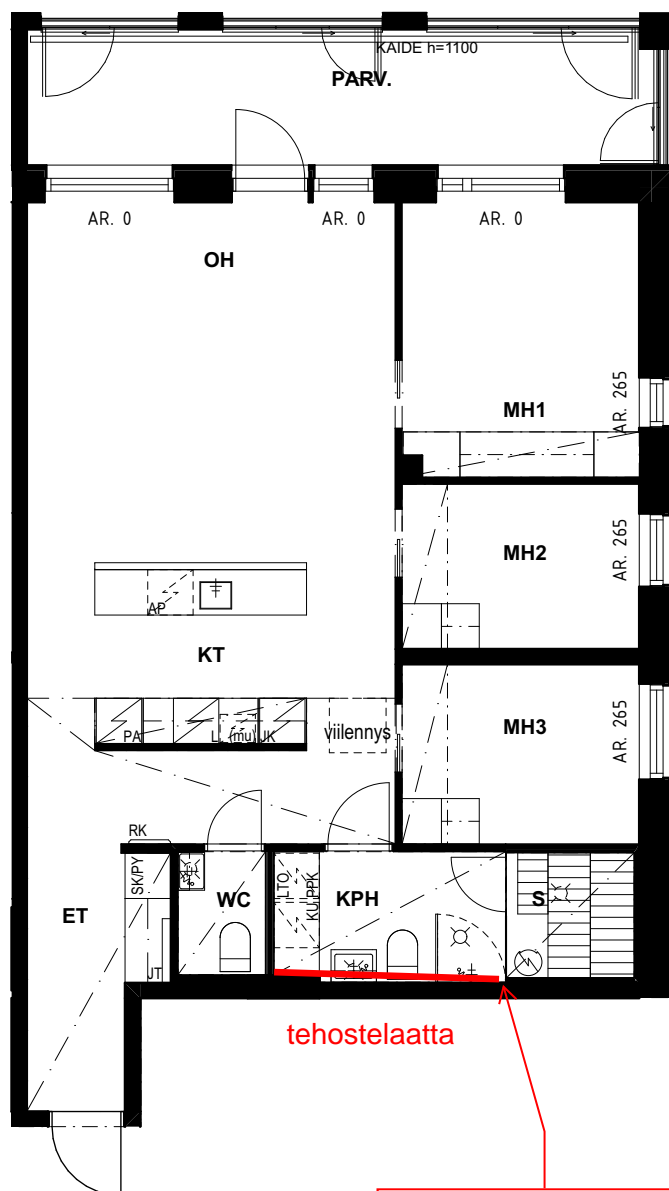

As Oy Tampereen Härmälänrannan Ellen

Potkurinkatu 10, 33900 Tampere

4H+KT+S 85,0 m²

B37 4.krs

tehostelaatta

Rakentaja pidättää oikeudet muutoksiin.

MITTAKAAVA 1:100

tehostelaattalla
puupaneeliin asti

HUONEISTOPOHJA

21.2.2023

SIGGE ARKKITEHDIT OY

Mittakaava 1:100 5m