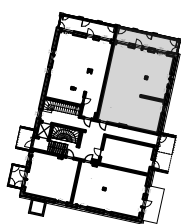

HUONEISTOPOHJA

21.2.2023

SIGGE ARKKITEHDIT OY

Paikannuskaavio

Mittakaava 1:100 5m