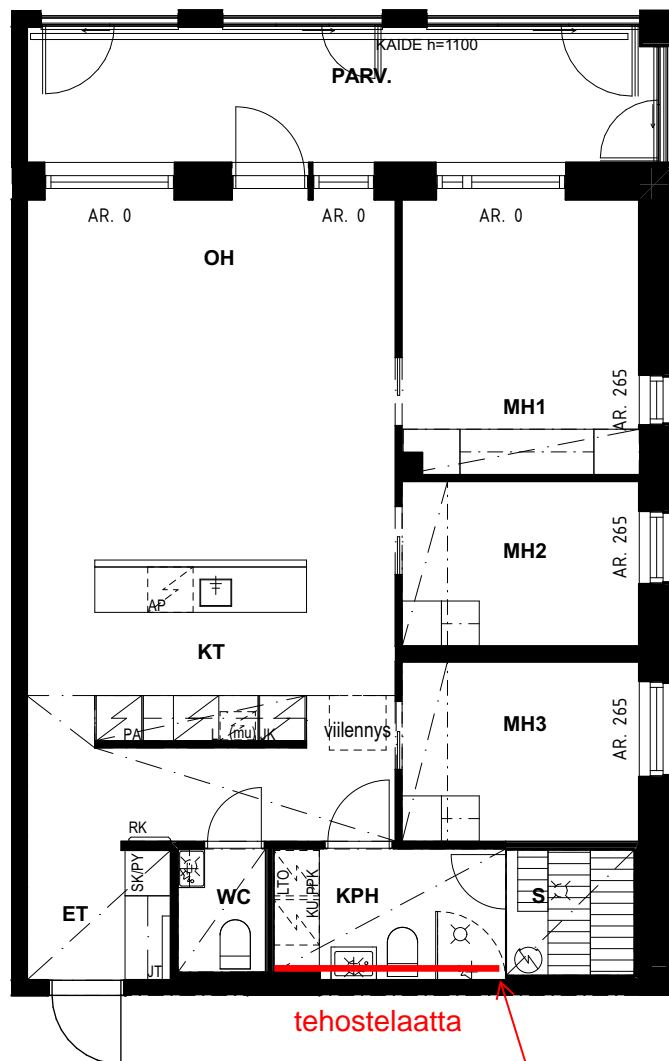

As Oy Tampereen Härmälänrannan Ellen

Potkurinkatu 10, 33900 Tampere

4H+KT+S 82,5 m²

B22 1.krs

tehostelaatta

Rakentaja pidättää oikeudet muutoksiin.

tehostelaattalla
puupaneeliin asti

MITTAKAAVA 1:100

HUONEISTOPOHJA

21.2.2023

SIGGE ARKKITEHDIT OY

Mittakaava 1:100 5m