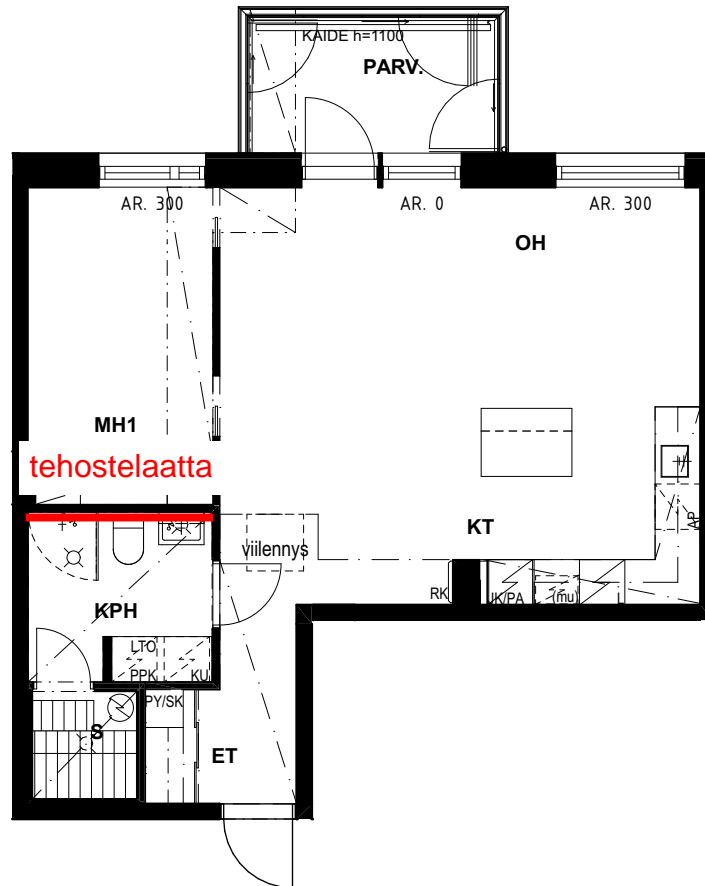

ABL
Laatta, White Line, valkoinen, matta, 20x50cm, asennus
vaakaan, sauma Weber 11 White

Tehostelaatta

ABL
Laatta, Rako Alba Matt Ivory 30x60, vaakaladonta, sauma
Weber 12 Marble

Suihku- / allaskalusteseinälle

IDO
Seven D 10

Katto kylpyhuone

Saunaurakoitsija
Tervaleppäpaneeli

KYLPYHUONE**Allaskaapin vetimet**

INR
Vedin Thin, 250mm, kiillotettu kromi

**Kattovalaisin**

Muut
Upotettu LED-valaisin

**Koukustot**

SAUNA**Lauteet**

Saunaurakoitsija
Tervaleppälauteet, tukirakenne havupuuta

**Saunan panelointi**

Saunaurakoitsija
Tervaleppäpaneeli

**Saunan ovi**

Swedoor
Kirkas turvalasi, pystyvedin tervaleppää ja karmi leppää

**Saunan valaisin**

Saunan valaisin

As Oy Tampereen Härmälänrannan Ellen

Sandberginpolku 3, 33900 Tampere

2H+KT+S 58,5 m²

A4 1.krs

Rakentaja pidättää oikeudet muutoksiin.

HUONEISTOPOHJA