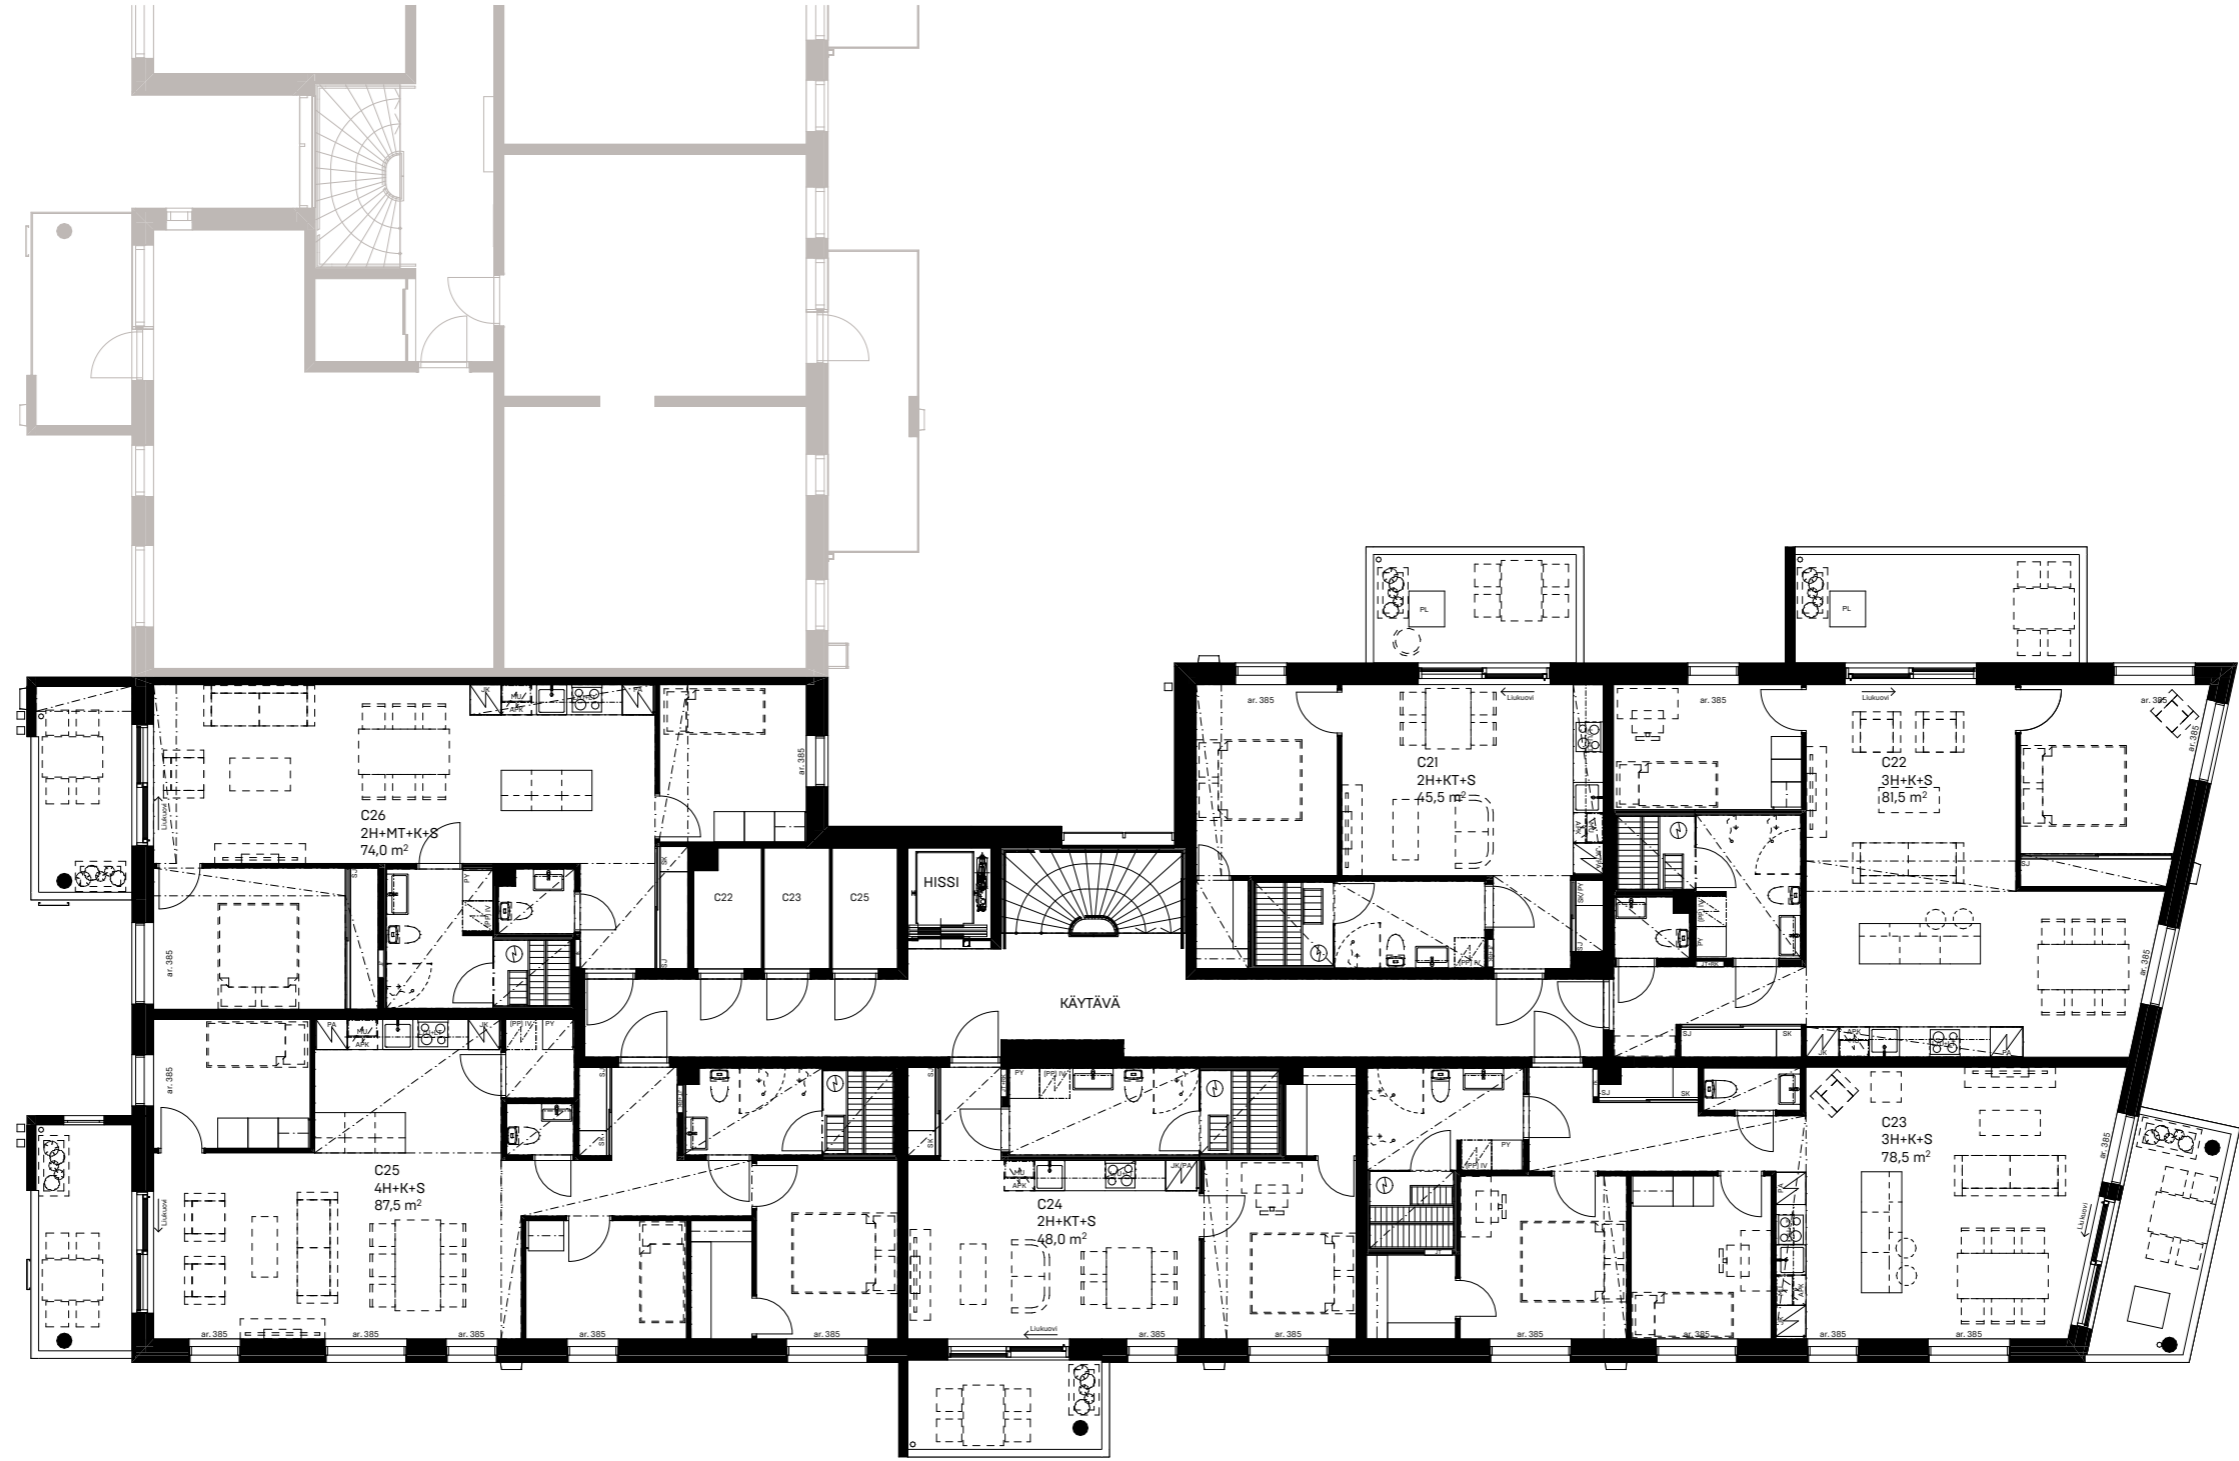

As Oy Oulun Ainolanhelmi

Uusikatu 1C, 90100 Oulu

5.kerros 1:150