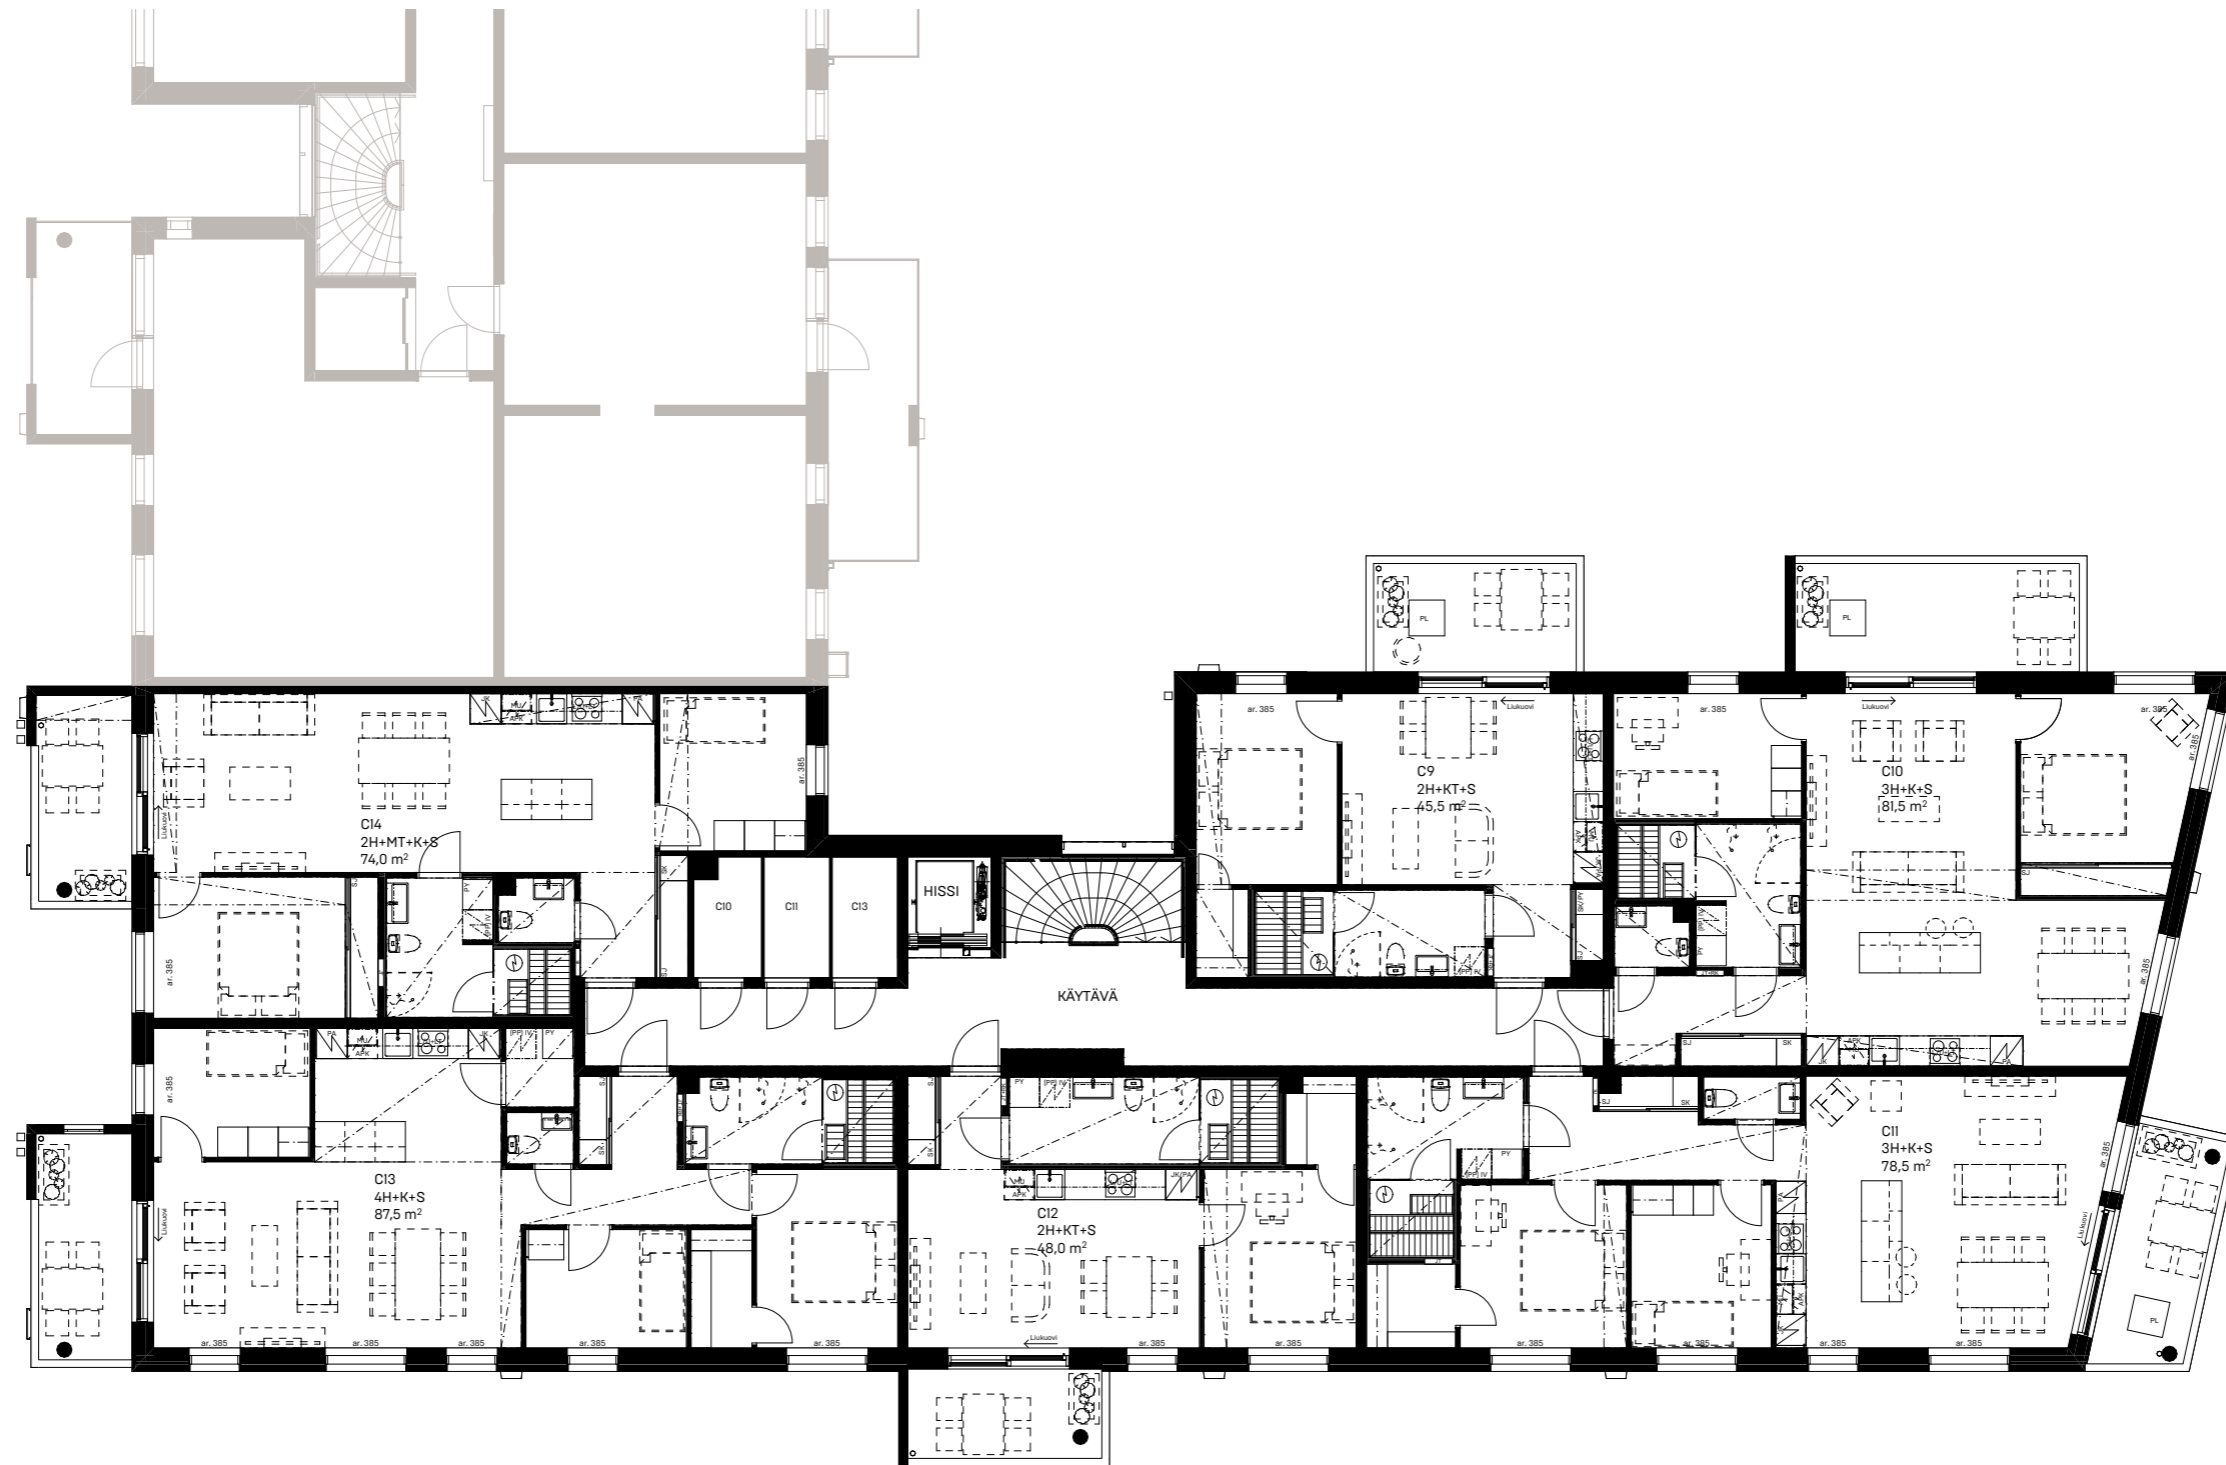

As Oy Oulun Ainolanhelmi

Uusikatu 1C, 90100 Oulu

3.kerros 1:150