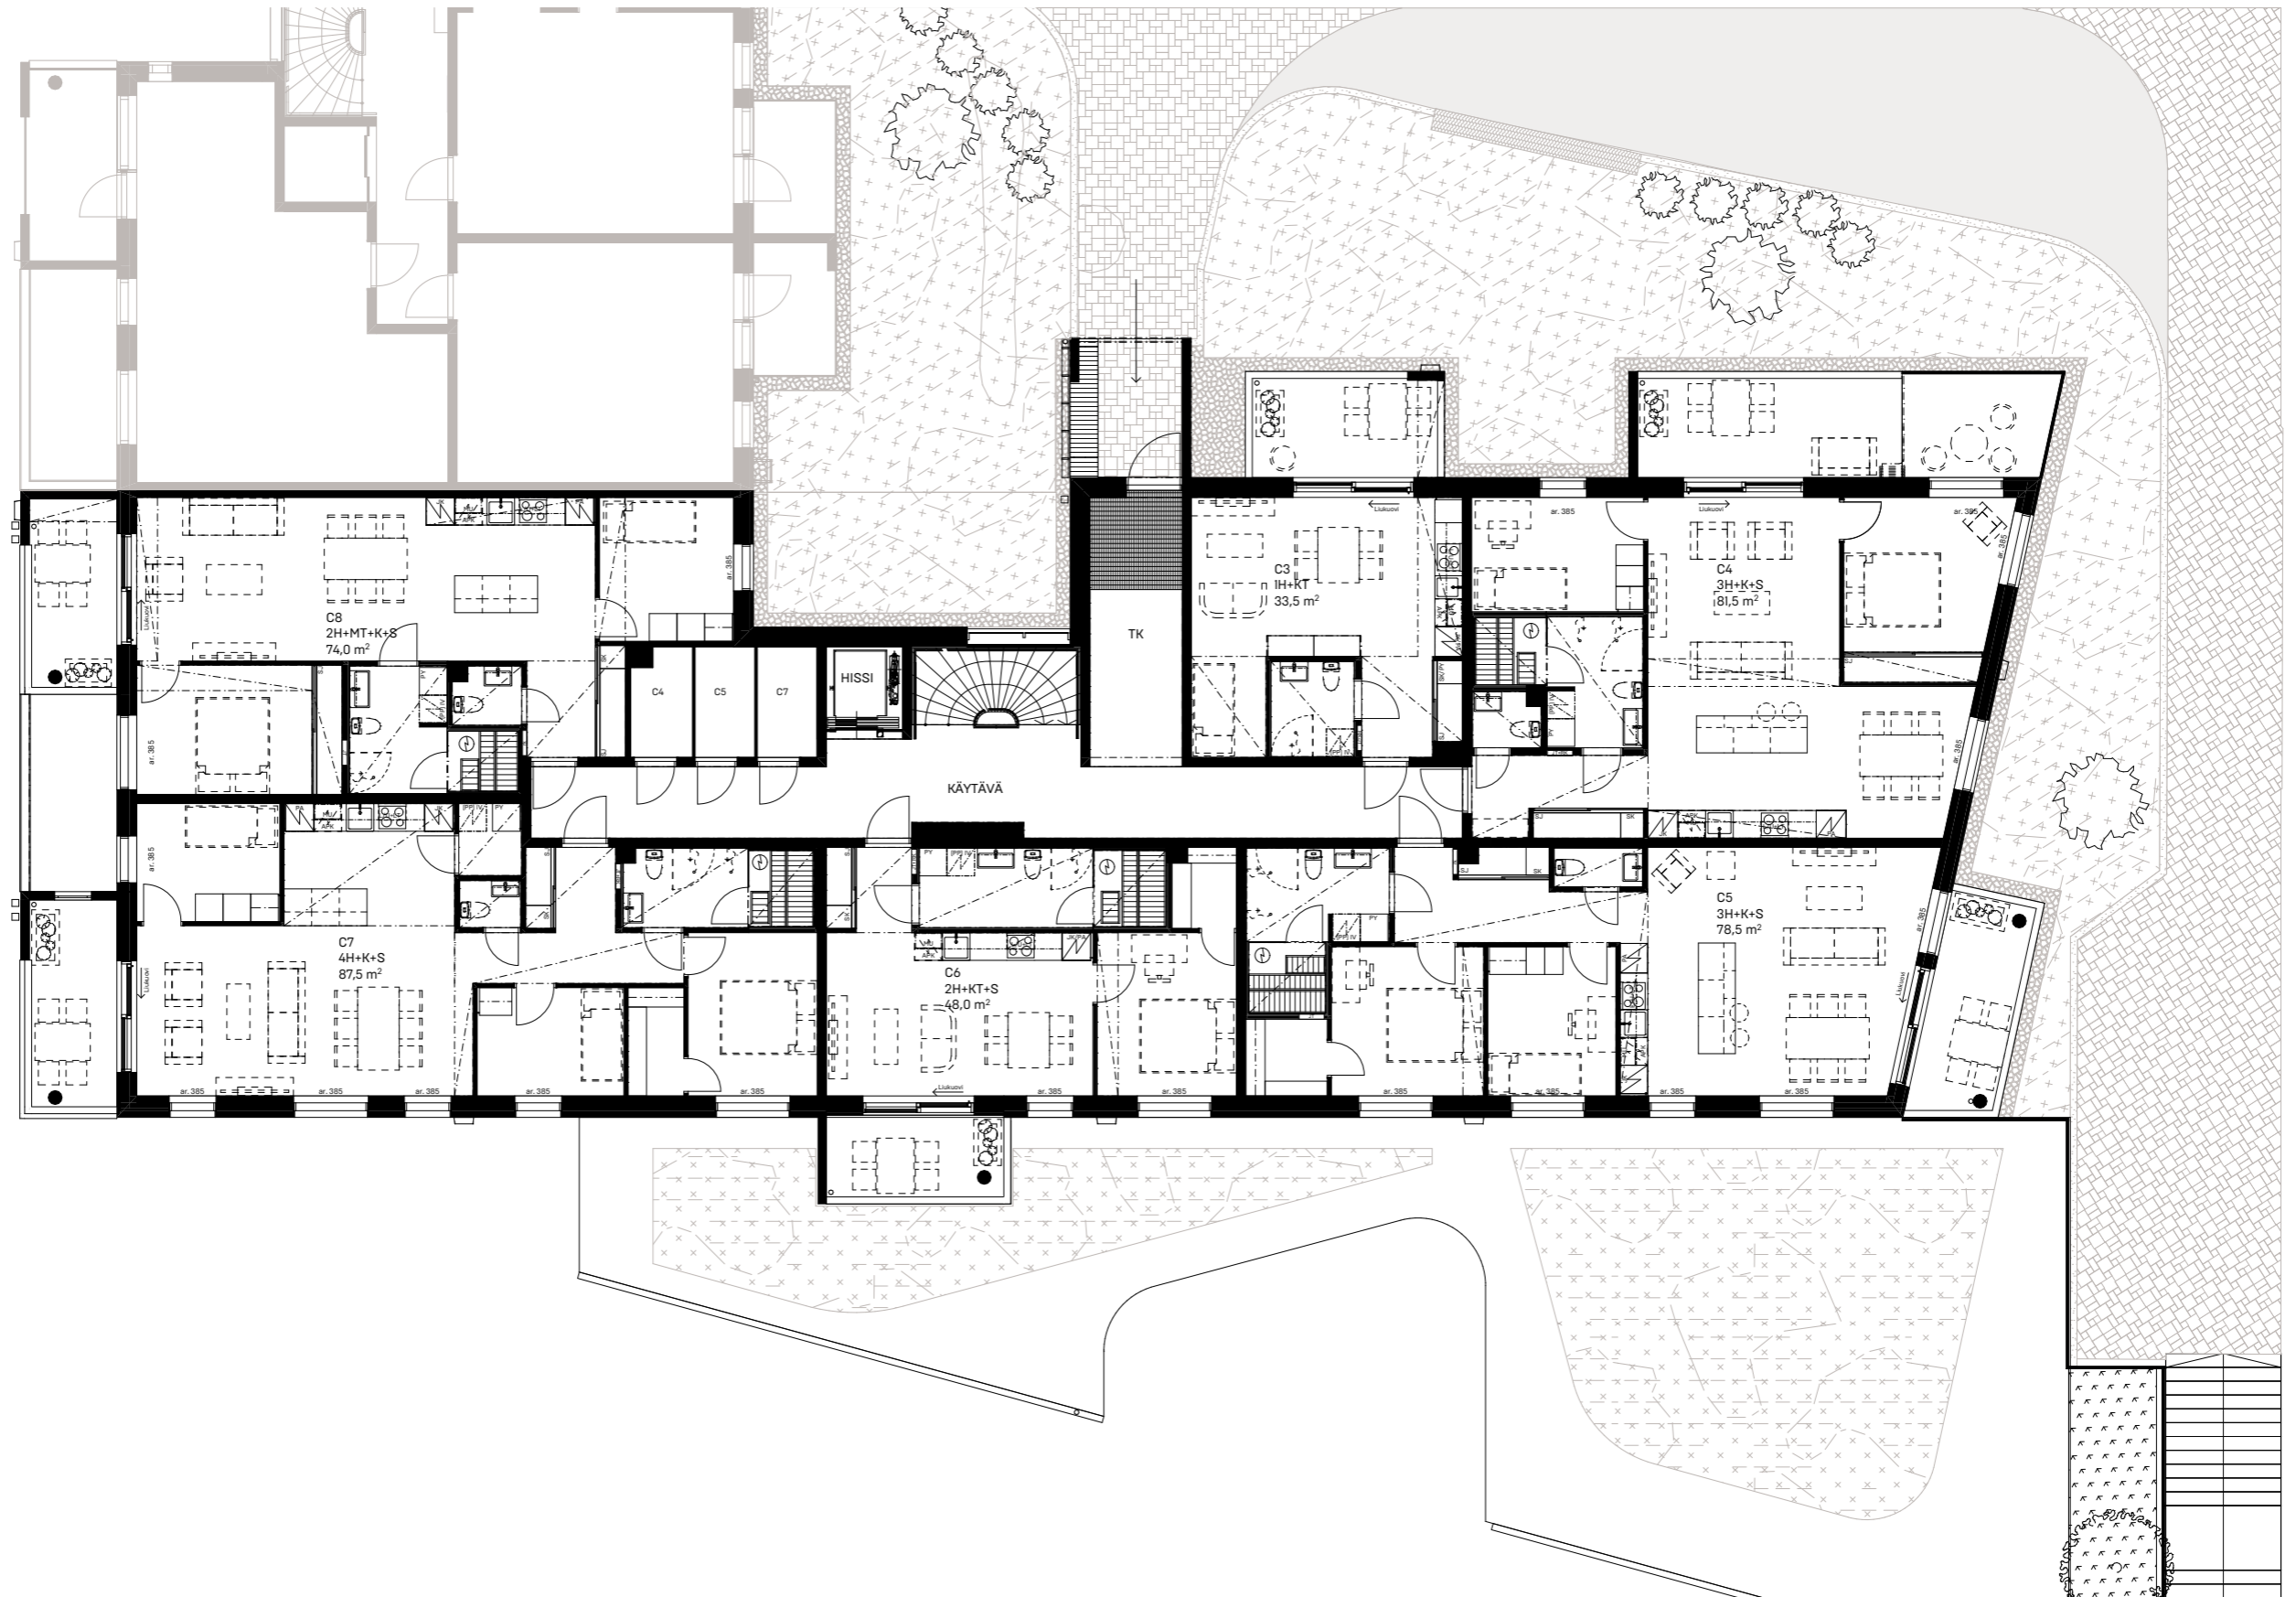

# As Oy Oulun Ainolanhelmi

Uusikatu 1C, 90100 Oulu

2.kerros 1:150

14.11.2025  
Ennakkomarkkinointi  
Rakentaja pidättää oikeudet muutoksiin

PAVE  
ARCHITECTS