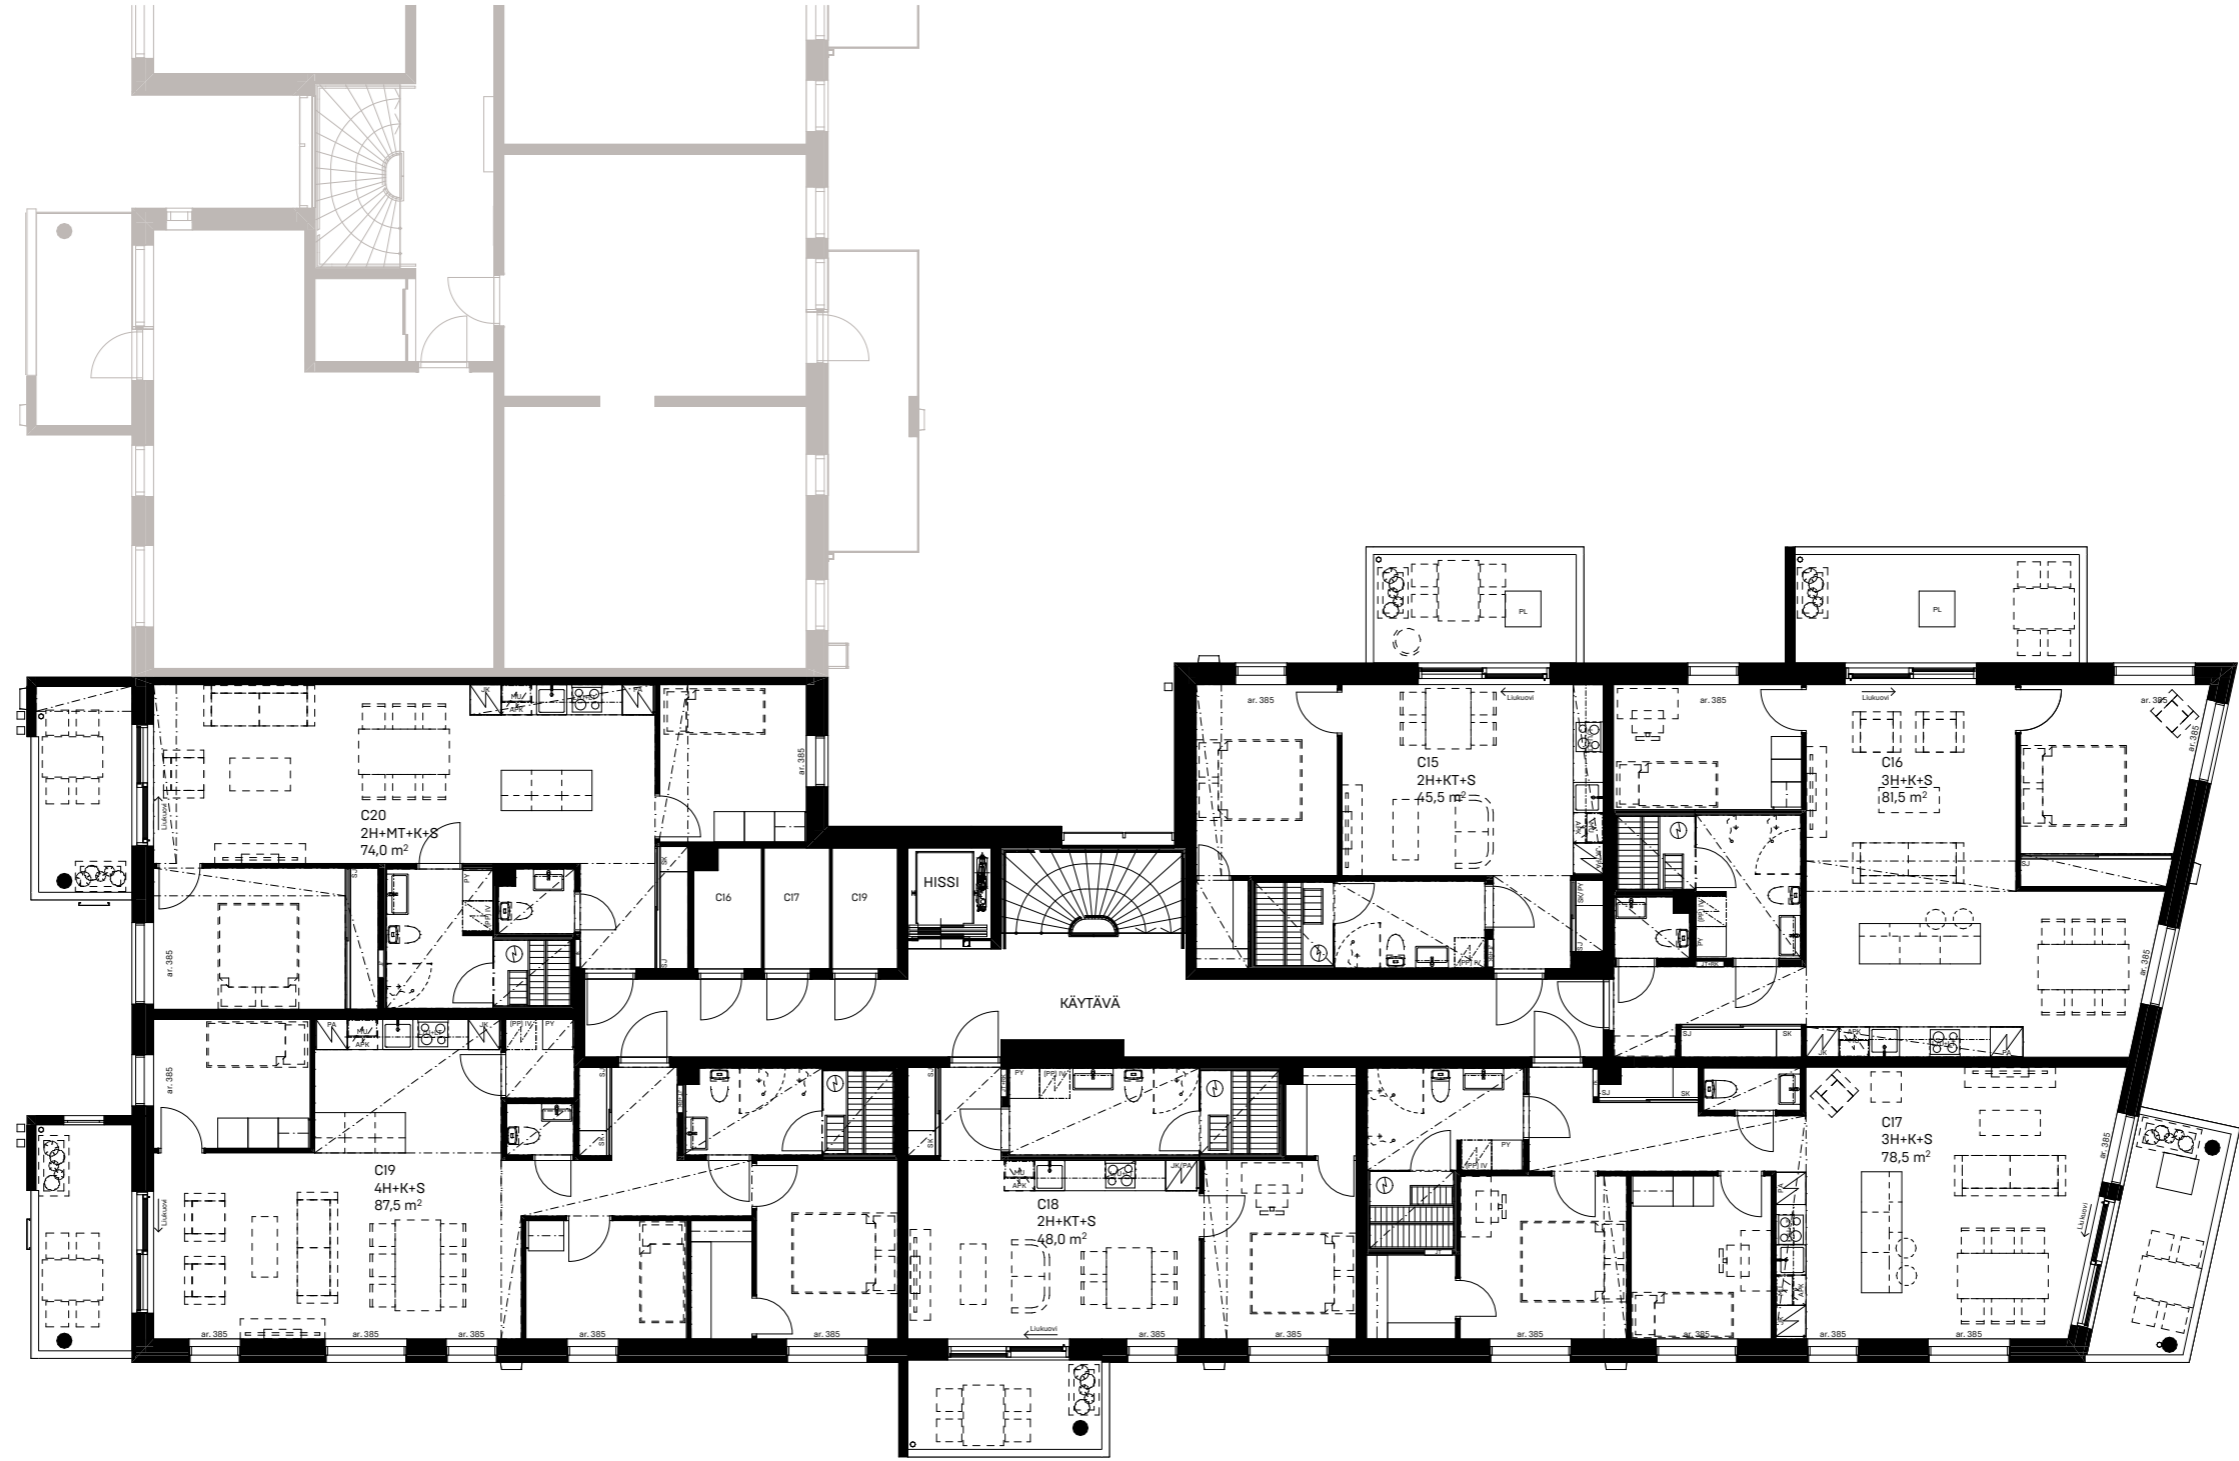

As Oy Oulun Ainolanhelmi

Uusikatu 1C, 90100 Oulu

4.kerros 1:150