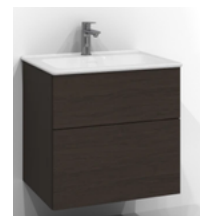

Siemens
JK/PK, kalustepeitteinen, 60cm, KI86NVSE0

Astianpesukone 60

Siemens
APK, kalustepeitteinen, 60cm, SN616X02AF

Mikroaaltouuni

Siemens
Mikro, teräs/musta, 60 cm, BF525LMB1

Kalustevalivalaisin

LED-listavalaisin, 4000 K

Peilikaappi

Svedbergs
Peilikaappi Sarek 60, tumma saarni, LED-valaisin

Pesuallas ja allaskaappi 60

Svedbergs
Poem 60x45 sileää, tumma saarni, allas Hav 60, slim posliini,
EasyClean -vesilukko kromi

Allashana