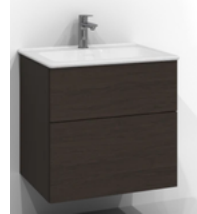

**Peilikaappi**

Svedbergs
Peilikaappi Sarek 60, tumma saarni, LED-valaisin

KYLPHYHUONE

Pesuallas ja allaskaappi 60

Svedbergs
Poem 60x45 sileää, tumma saarni, allas Hav 60, slim posliini,
EasyClean -vesilukko kromi