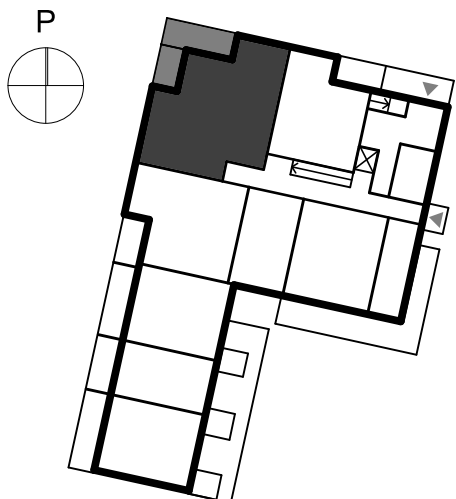

Arthur A12
Liite 1
27.10.2025 / Tanila

POHJAPIIRUSTUS

1:100

Rakentaja pidättää oikeudet muutoksiin.

3H+KT+S 87,5 m²

17.12.2024