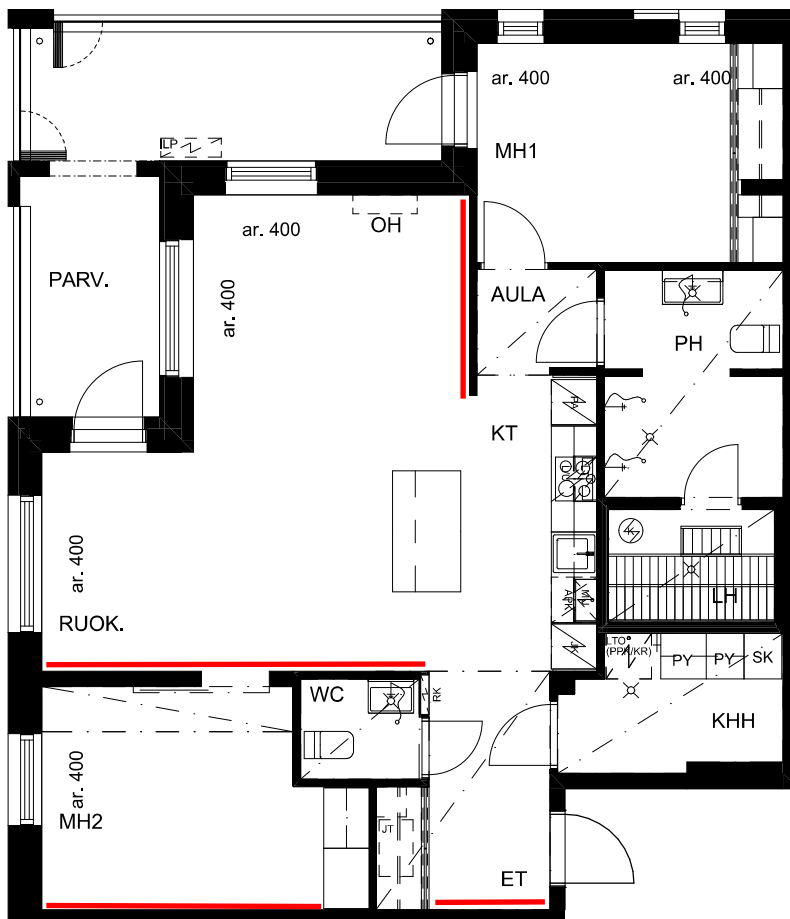

SAUNA**Saunan lauteet**

Muut
Tervaleppälauteet, tukirakenne havupuuta

**Saunan panelointi**

Muut
Tervaleppäpaneeli

**Saunan ovi**

Kirkas lasi, kromi helat

WC**Seinälaatta**

ABL
Laatta, White Line valkoinen kiiltävä, 200x500 mm, asennus
vaakaan, suora ladonta, sauma Weber 11 White

WC**Peili**

Svedbergs
Tasopeili Tived LED 60

**WC-lattiaaatta**

ABL
Laatta, Studio Ghiaccio, vaaleanharmaa matta, 100x100
mm, sauma Weber 14 smoke

**Wc-paperiteline**

Smedbo
WC-paperiteline House, kromi, asennetaan suunnitelmien
mukaisesti

3H+KT+S 87,5 m²

Taulukisko, asennus
mahdollisimman lähelle katon rajaan

Siimoja ja koukkuja yhteensä 8kpl

Arthur A12
Liite 1
27.10.2025 / Tanila

POHJAPIIRUSTUS

1:100

Rakentaja pidättää oikeudet muutoksiin.

3H+KT+S 87,5 m²