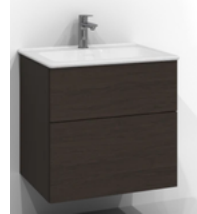

KYLPHYHUONE

Pesuallas ja allaskaappi 60

Svedbergs
Poem 60x45 sileää, tumma saarni, allas Hav 60, slim posliini,
EasyClean -vesilukko kromi