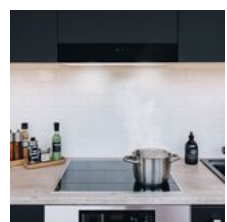

Liesikupu

AirFi
Liesikupu, Airfi Suvi, musta, 60 cm