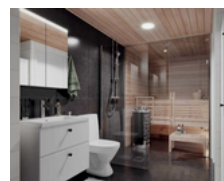

Muut
Tervaleppäpaneeli

Sauna selkänoja

Selkänoja

Saunan lasiseinä ja -ovi

Hietakari
Saunan lasiseinä ja ovi, kirkas

WC

Seinälaatta

ABL
Laatta, Studio Ghiaccio RT, vaaleanharmaa, matta, 30x60
cm, sauma Weber 14 Smoke