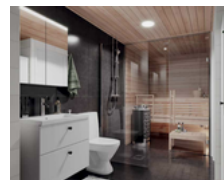

Saunan lasiseinä ja -ovi

Hietakari
Saunan lasiseinä ja ovi, kirkas