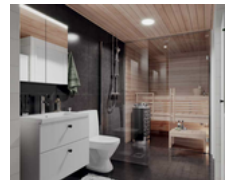

SAUNA**Saunan panelointi**

Muut
Tervaleppäpaneeli

**Sauna selkänoja**

Selkänoja

Saunan lasiseinä ja -ovi

Hietakari
Saunan lasiseinä ja ovi, kirkas

**WC****Seinälaatta**

ABL
Laatta, Studio Ghiaccio RT, vaaleanharmaa, matta, 30x60
cm, sauma Weber 14 Smoke