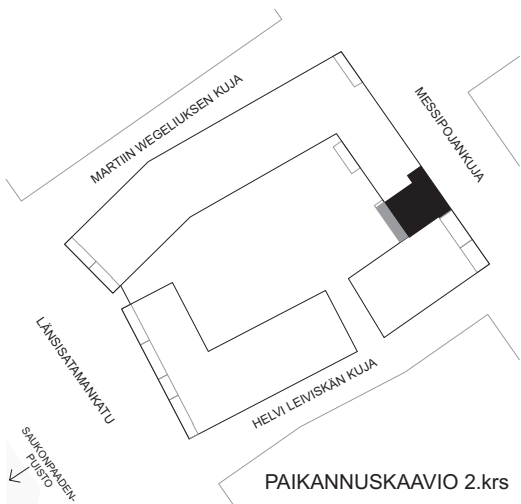

As. Oy Helsingin Ambra

Länsisatamankatu 18, 00180 Helsinki

3H+KT+S 79,5 m²

D 060

2. kerros

Ambra D060

Liite 1

23.11.2023/ Metsäranta

Timeless Calacatta Glossy, 30x60cm,
vaakaladonta,
sauma Weber 12 Marble

MARKKINOINTI
30.6.2023

POHJAPIIRUSTUS

MITTAKAAVA 1:100

Rakentaja pidättää oikeudet muutoksiin.

0 1 5 m

Arkkitehtuuri-toimisto B&M Oy