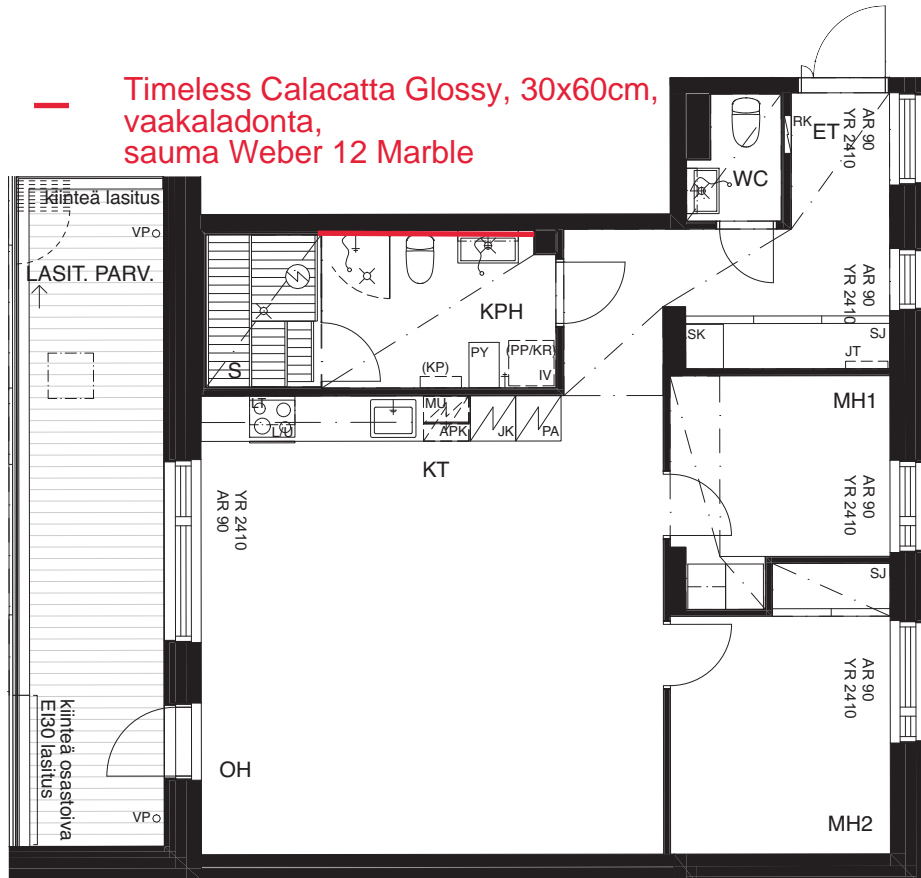

As. Oy Helsingin Ambra

Länsisatamankatu 18, 00180 Helsinki

3H+KT+S 79,5 m²

D 060

2. kerros

Ambra D060

Liite 1

23.11.2023/ Metsäranta

Timeless Calacatta Glossy, 30x60cm,
vaakaladonta,
sauma Weber 12 Marble

MARKKINOINTI
30.6.2023

POHJAPIIRUSTUS

MITTAKAAVA 1:100

Rakentaja pidättää oikeudet muutoksiin.

0 1 5 m

Arkkitehtuuri-toimisto B&M Oy