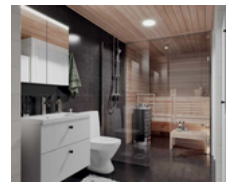

SAUNA

Sauna selkänoja

Selkänoja

Saunan lasiseinä ja -ovi

Saunan lasiseinä ja ovi, kirkas