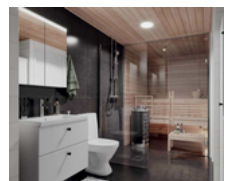

Saunan lasiseinä ja -ovi

Hietakari
Saunan lasiseinä ja ovi, kirkas

VAATEHUONE**Liukuvat väliovet**

Muotolevy, Eclisse
Laakaliukuovi, valkoinen, seinänsisään liukuva

**Vaatehuoneen säilytysjärjestelmä**

Hyllyjä ja vaatetanko pohjakuvan mukaisesti