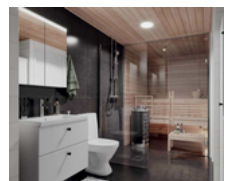

Selkänoja

Saunan lasiseinä ja -ovi

Hietakari
Saunan lasiseinä ja ovi, kirkas

VAATEHUONE**Liukuvat väliovet**

Muotolevy, Eclisse
Laakaliukuovi, valkoinen, seinänsisään liukuva

**Vaatehuoneen säilytysjärjestelmä**