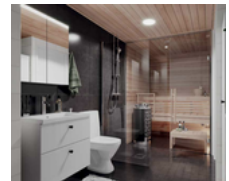

Saunan lasiseinä ja -ovi

Saunan lasiseinä ja ovi, kirkas