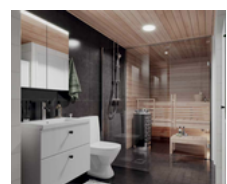

Saunan lasiseinä ja -ovi

Saunan lasiseinä ja ovi, kirkas