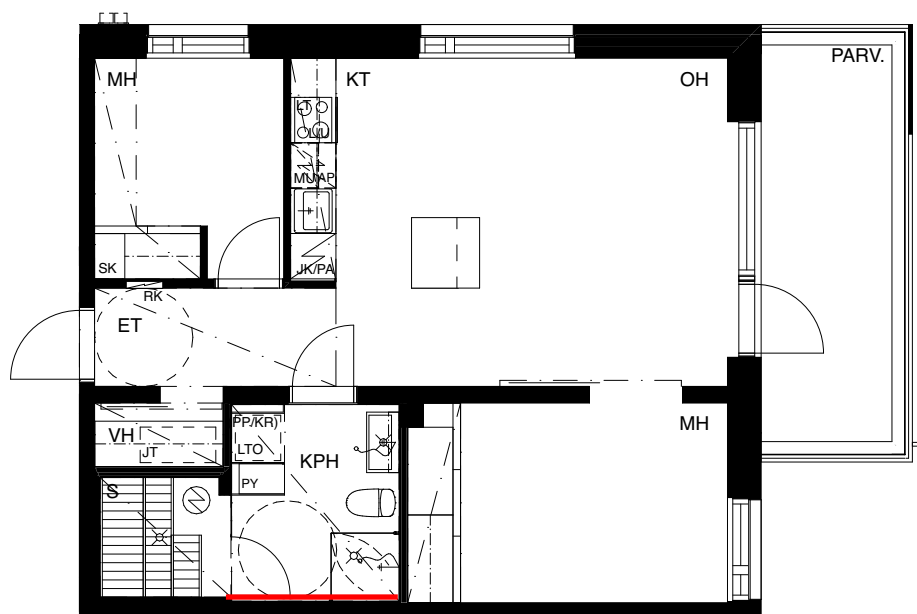

AS OY RANTA-TAMPELLAN MASUUNI

Ranta-Tampellan katu 8, 33180 TAMPERE

3H+KT+S 59,0 m²

A 31, A 38

6.-7. Krs

tehostelaatta

Rakentaja pidättää oikeudet muutoksiin.

0 1 5m

MITTAKAAVA 1:100

Markkinointi

HUONEISTOPOHJA

12.11.2021

Arkkitehtuuritoimisto B&M Oy